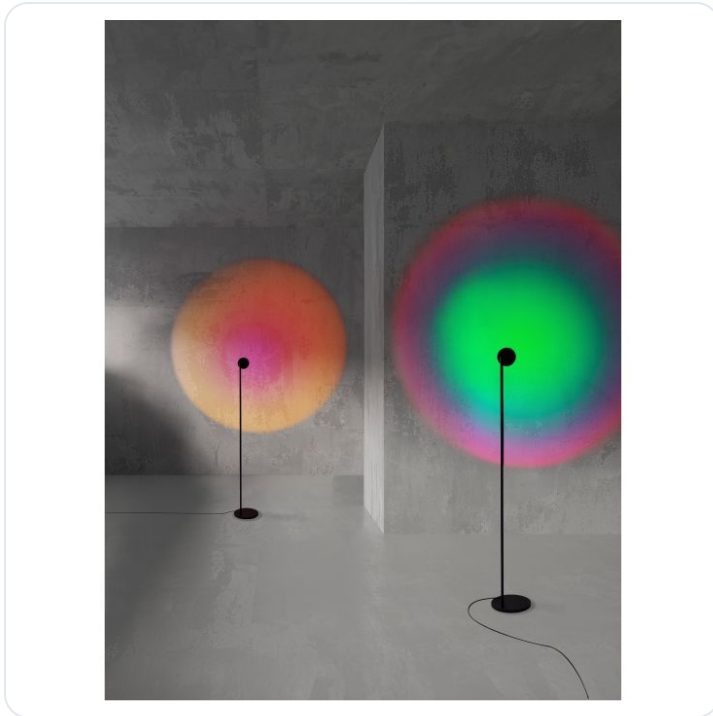

Irida Dimmable Switc Sandy Black Alumini

Datablad productinformatie

ADVIESPRIJS EXCL. BTW

€ 423,49

PRODUCTGEGEVENS

SKU: 062027245

Productpagina:

[Bekijk product op wolfs.nl](#)

Irida Dimmable Switc Sandy Black Alumini

Omschrijving

Irida Dimmable Switc Sandy Black Aluminium, Stainless Steel LED 10Watt 220-240Volt 700Lm 3000K IP20 D: 20 H: 121 cm

Afbeeldingen