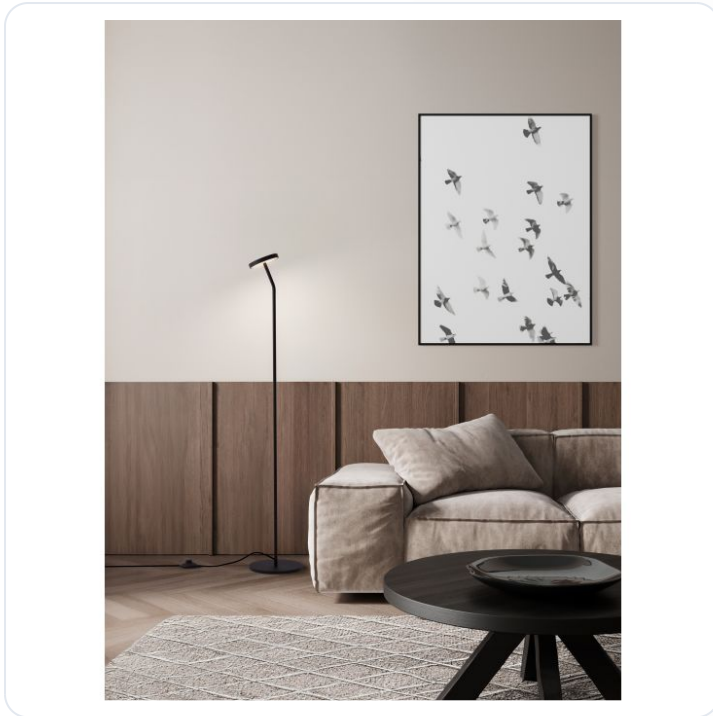

## Logos Sandy Black Aluminium & Steel LED

Datablad productinformatie

ADVIESPRIJS EXCL. BTW

**€ 166,83**

PRODUCTGEGEVENS

**SKU:** 062027244

**Productpagina:**

[Bekijk product op wolfs.nl](#)

Logos Sandy Black Aluminium & Steel LED

### Omschrijving

Logos Sandy Black Aluminium & Steel LED 9 Watt 220-240 Volt 295Lm 3000K IP20 D: 21 H: 123 cm