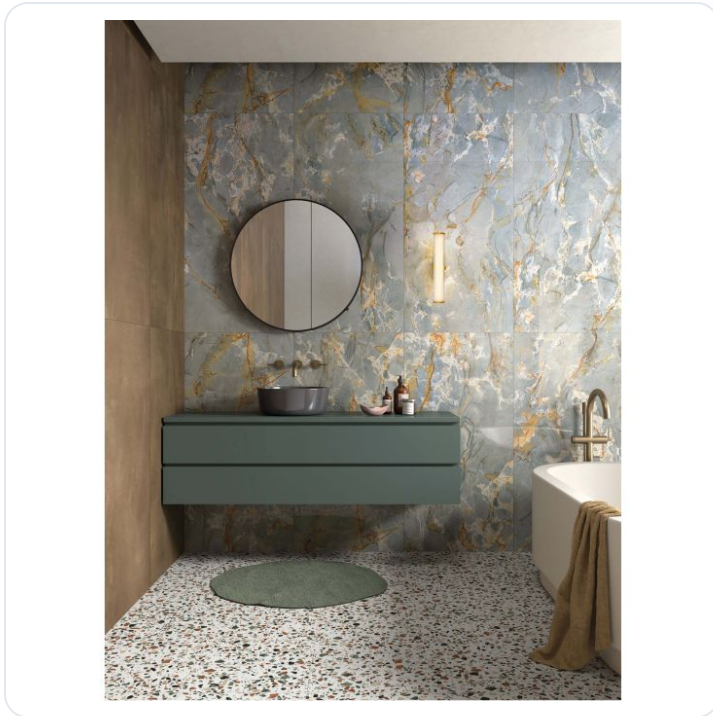

Hedula Sandy Gold Metal & Clear line Gla

Datablad productinformatie

ADVIESPRIJS EXCL. BTW

€ 156,56

PRODUCTGEGEVENS

SKU: 062027238

Productpagina:

[Bekijk product op wolfs.nl](#)

Hedula Sandy Gold Metal & Clear line Gla

Omschrijving

Hedula Sandy Gold Metal & Clear line Glass LED 13 Watt 220-240Volt 1164Lm 3000K IP20 L: 42,5 W: 8,2 H: 12 cm

Afbeeldingen