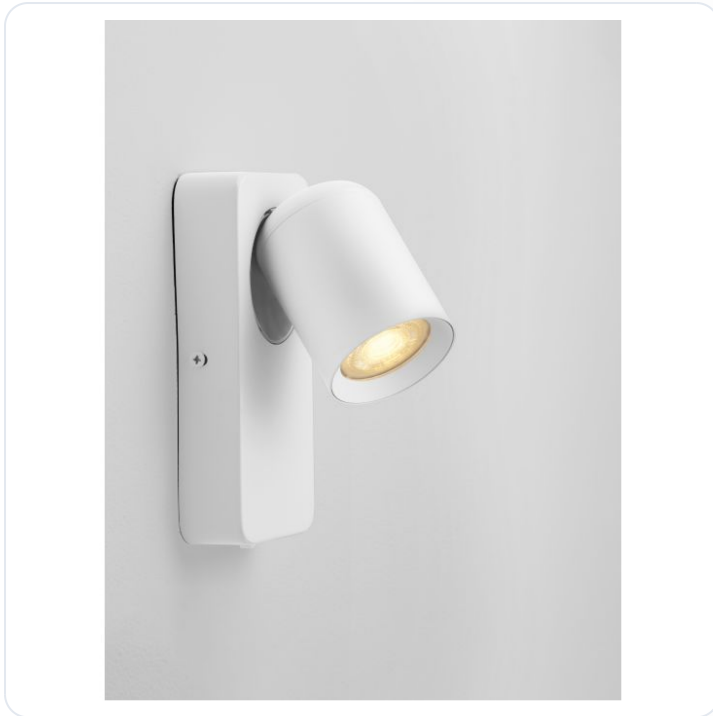

Cosmina Sandy White Aluminium LED GU10

Datablad productinformatie

ADVIESPRIJS EXCL. BTW

€ 25,67

PRODUCTGEGEVENS

SKU: 062027225

Productpagina:

[Bekijk product op wolfs.nl](#)

Cosmina Sandy White Aluminium LED GU10

Omschrijving

Cosmina Sandy White Aluminium LED GU10 1x10 Watt 230 Volt IP20 bulb excluded Switch on/off L: 11 W: 3 H: 16cm

Afbeeldingen