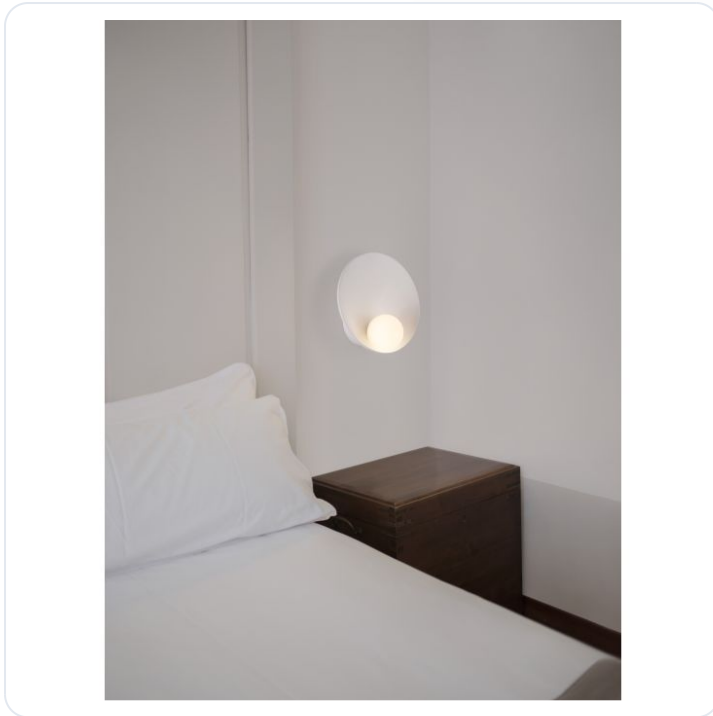

MINIM

Datablad productinformatie

PRODUCTGEGEVENS

SKU: MINIM-CONF

Productpagina:

[Bekijk product op wolfs.nl](#)

MINIM

Varianten

Foto	Naam	SKU	Adviesprijs excl. BTW
	Minim Sandy White Steel & Opal Glass LED Bekijk product	062027204	€ 102,66
	Minim Sandy Black Steel & Opal Glass LED Bekijk product	062027205	€ 102,66