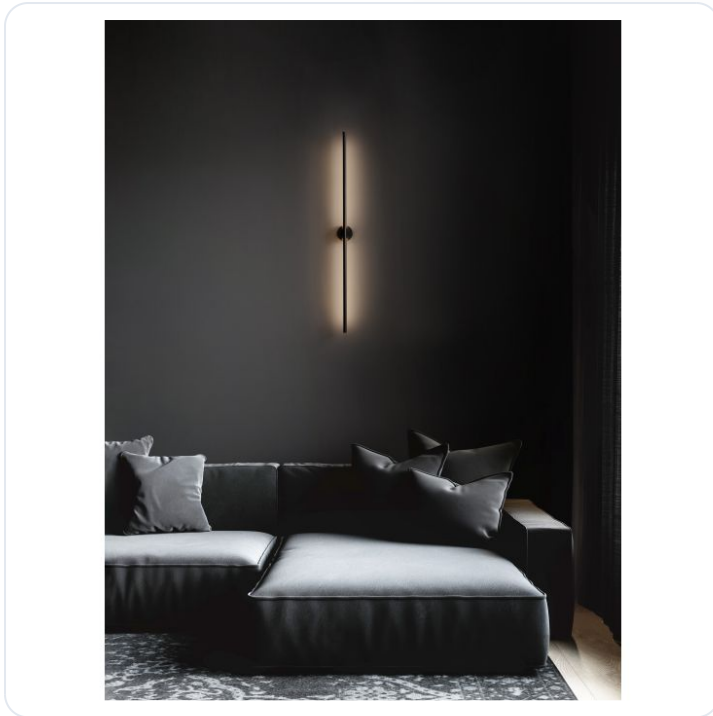

Cretel Sandy Black Aluminium LED 15 Wat

Datablad productinformatie

ADVIESPRIJS EXCL. BTW

€ 133,46

PRODUCTGEGEVENS

SKU: 062027190

Productpagina:

[Bekijk product op wolfs.nl](#)

Cretel Sandy Black Aluminium LED 15 Wat

Omschrijving

Cretel Sandy Black Aluminium LED 15 Watt 220-240 Volt 372Lm 3000K IP44 L: 90 W: 8,3 H: 7cm

Afbeeldingen