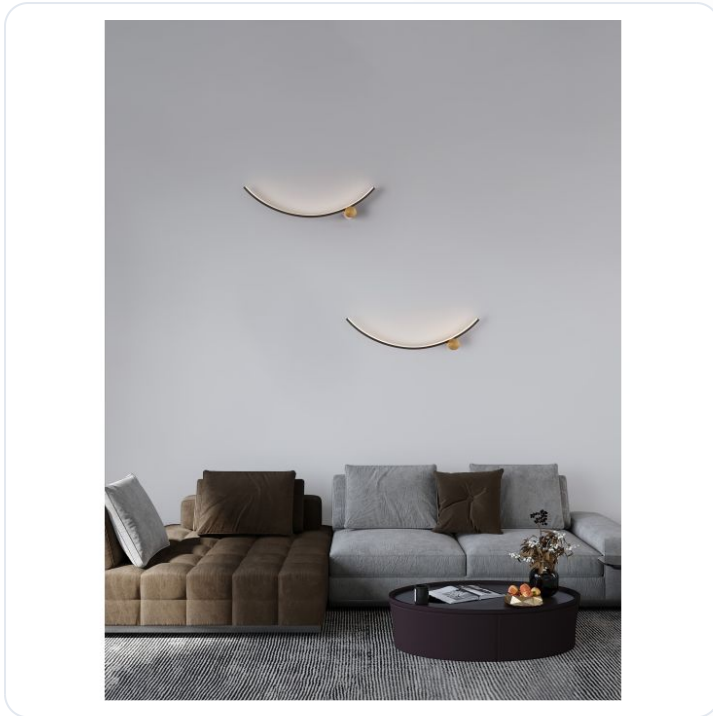

# Kima Gold Aluminium Base & Sandy Black A

Datablad productinformatie

ADVIESPRIJS EXCL. BTW

**€ 94,96**

PRODUCTGEGEVENS

**SKU:** 062027183

**Productpagina:**

[Bekijk product op wolfs.nl](#)

Kima Gold Aluminium Base & Sandy Black A

## Omschrijving

Kima Gold Aluminium Base & Sandy Black Arm LED 14 Watt 220-240 Volt 880Lm 3000K IP20 L:62,5 W:6 H:14,5cm