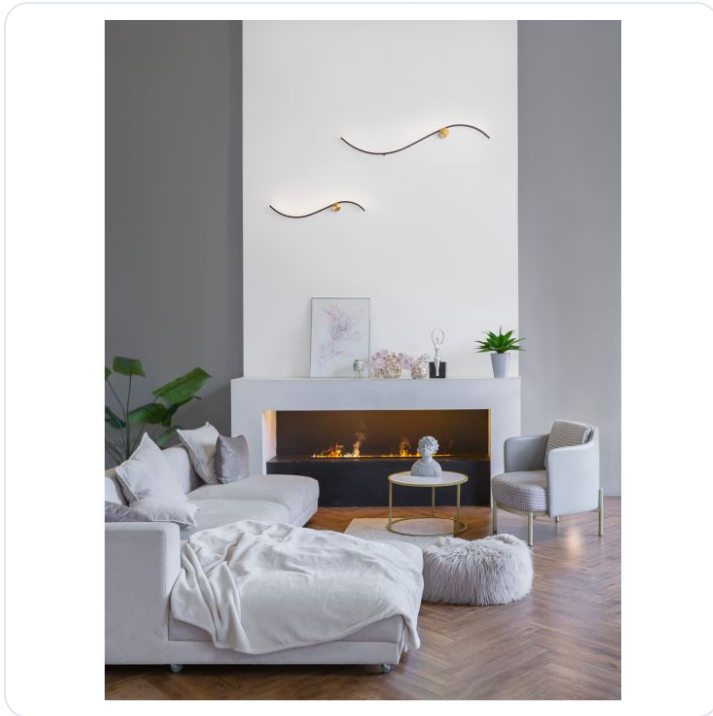

Kima Gold Aluminium Base & Sandy Black A

Datablad productinformatie

ADVIESPRIJS EXCL. BTW

€ 102,66

PRODUCTGEGEVENS

SKU: 062027181

Productpagina:

[Bekijk product op wolfs.nl](#)

Kima Gold Aluminium Base & Sandy Black A

Omschrijving

Kima Gold Aluminium Base & Sandy Black Arm LED 14 Watt 220-240 Volt 880Lm 3000K IP20 L:65 W:6 H:13 cm

Afbeeldingen