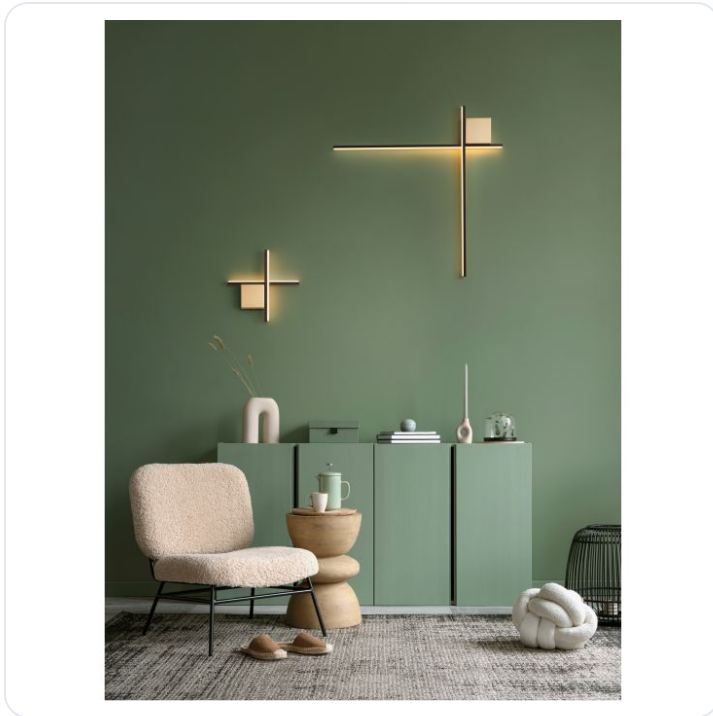

Cross Triac Dimmable Brushed Gold & Sand

Datablad productinformatie

ADVIESPRIJS EXCL. BTW

€ 156,56

PRODUCTGEGEVENS

SKU: 062027180

Productpagina:

[Bekijk product op wolfs.nl](#)

Cross Triac Dimmable Brushed Gold & Sand

Omschrijving

Cross Triac Dimmable Brushed Gold & Sandy Black Aluminium Arm LED 20 Watt 230 Volt 1359Lm 3000K IP20 L:80 W:4 H:80cm

Afbeeldingen