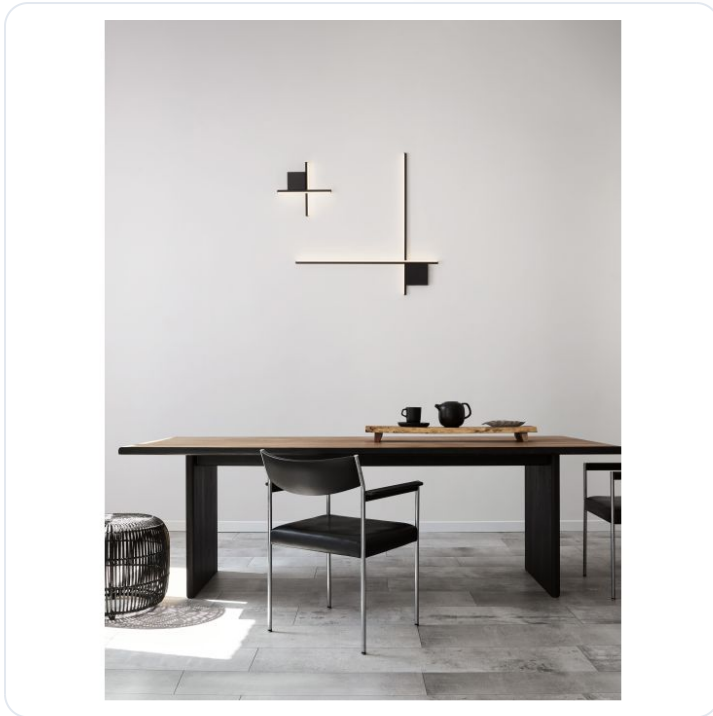

## Cross Sandy Black Aluminium LED 10 Watt

Datablad productinformatie

ADVIESPRIJS EXCL. BTW

**€ 69,30**

PRODUCTGEGEVENS

**SKU:** 062027175

**Productpagina:**

[Bekijk product op wolfs.nl](#)

Cross Sandy Black Aluminium LED 10 Watt

### Omschrijving

Cross Sandy Black Aluminium LED 10 Watt 220-240 Volt 660Lm 2700K IP20 L:30 W:4 H:30cm