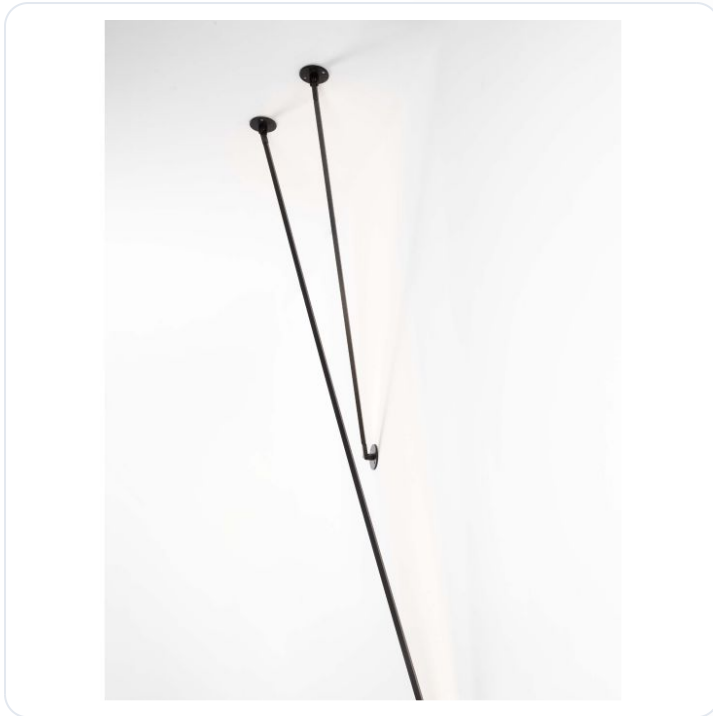

Sima Matt Black Aluminium LED 15 Watt 2

Datablad productinformatie

ADVIESPRIJS EXCL. BTW

€ 225,86

PRODUCTGEGEVENS

SKU: 062027170

Productpagina:

[Bekijk product op wolfs.nl](#)

Sima Matt Black Aluminium LED 15 Watt 2

Omschrijving

Sima Matt Black Aluminium LED 15 Watt 24V dc 256Lm 3000K IP20 D: 8 H: 117 cm

Afbeeldingen