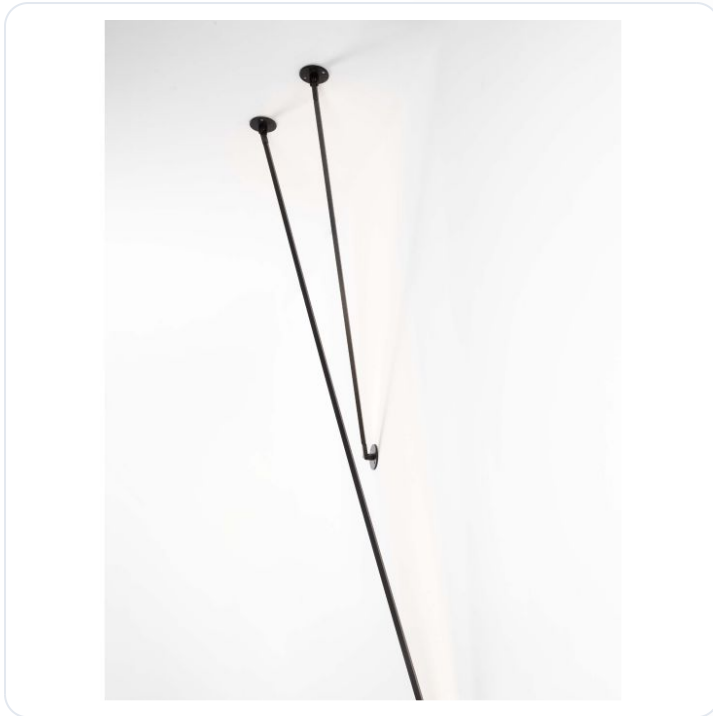

SIMA

Datablad productinformatie

PRODUCTGEGEVENS

SKU: SIMA-CONF

Productpagina:

[Bekijk product op wolfs.nl](#)

SIMA

Varianten

Foto	Naam	SKU	Adviesprijs excl. BTW
	Sima Matt Black Aluminium LED 15 Watt 2 Bekijk product	062027170	€ 225,86
	Sima Matt Black Aluminium LED 30 Watt 2 Bekijk product	062027171	€ 323,39