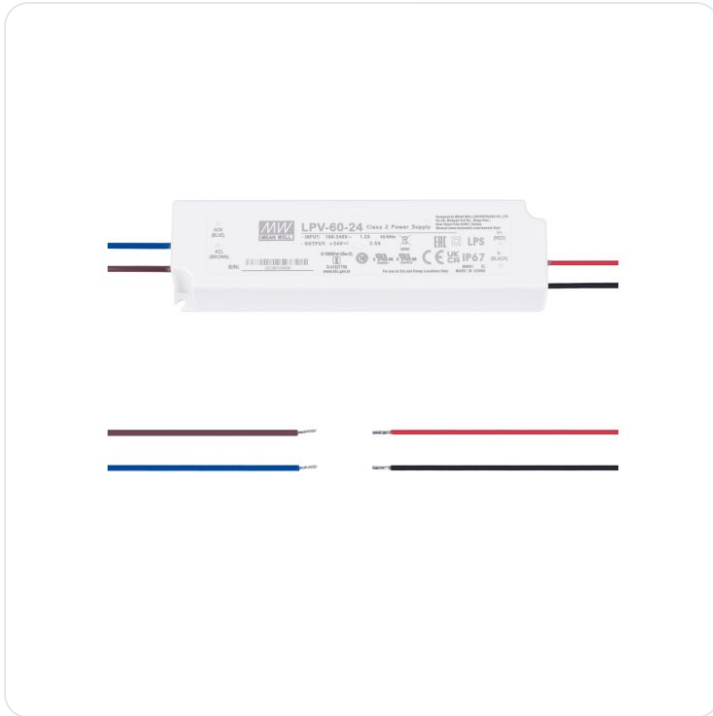

## Driver Sandy White Driver 60 Watt 100-2

Datablad productinformatie

ADVIESPRIJS EXCL. BTW

**€ 74,43**

PRODUCTGEGEVENS

**SKU:** 062027162

**Productpagina:**

[Bekijk product op wolfs.nl](#)

Driver Sandy White Driver 60 Watt 100-2

### Omschrijving

Driver Sandy White Driver 60 Watt 100-240Vac L: 16.2 W: 4.2 H: 3.2 cm