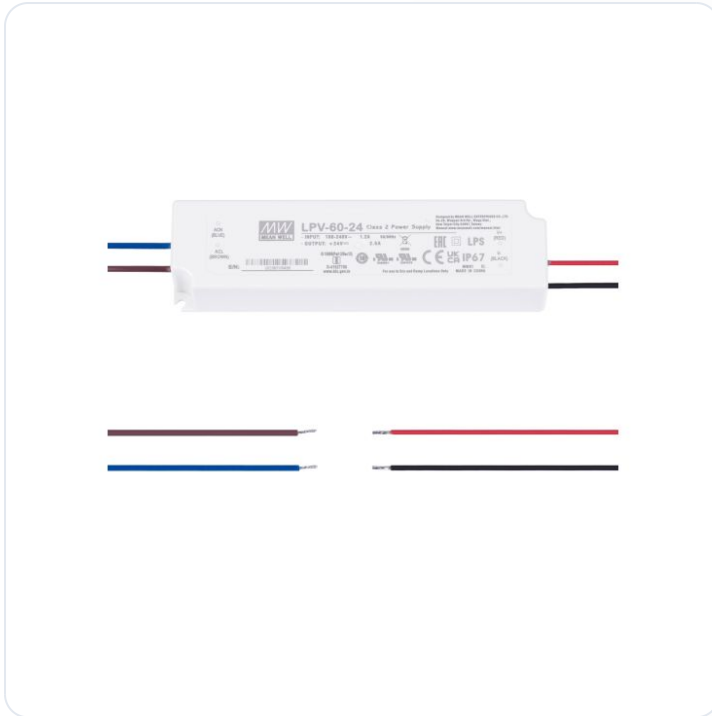

DRIVER

Datablad productinformatie

PRODUCTGEGEVENS

SKU: DRIVER-CONF

Productpagina:

[Bekijk product op wolfs.nl](#)

DRIVER

Varianten