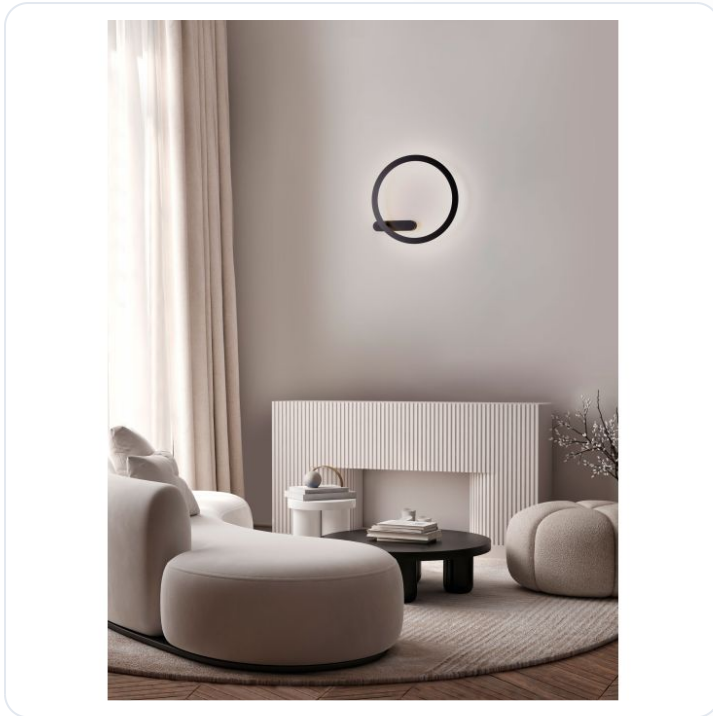

Lyb Sandy Black Aluminium & Acrylic LED

Datablad productinformatie

ADVIESPRIJS EXCL. BTW

€ 243,83

PRODUCTGEGEVENS

SKU: 062027152

Productpagina:

[Bekijk product op wolfs.nl](#)

Lyb Sandy Black Aluminium & Acrylic LED

Omschrijving

Lyb Sandy Black Aluminium & Acrylic LED 32 Watt 24Vdc 2126Lm 3000K IP20 Driver Excluded Compatible With code: 9980574 & Driver Boxes 9980571, 9980572 D: 50 W: 3 cm