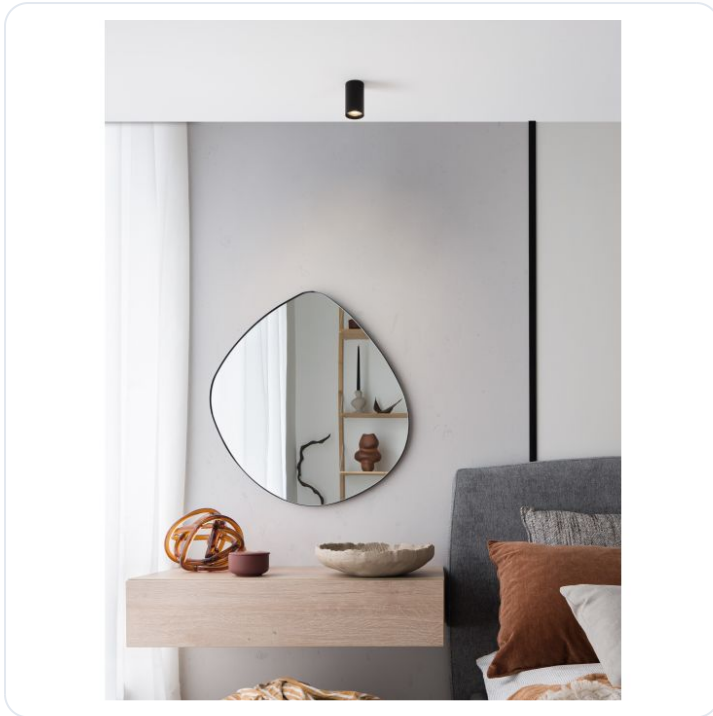

Mare Sandy Black Aluminium LED GU10 1x1

Datablad productinformatie

ADVIESPRIJS EXCL. BTW

€ 15,40

PRODUCTGEGEVENS

SKU: 062027149

Productpagina:

[Bekijk product op wolfs.nl](#)

Mare Sandy Black Aluminium LED GU10 1x1

Omschrijving

Mare Sandy Black Aluminium LED GU10 1x10 Watt 100-240 Volt IP20 bulb excluded D: 5.5 H: 10 cm

Afbeeldingen