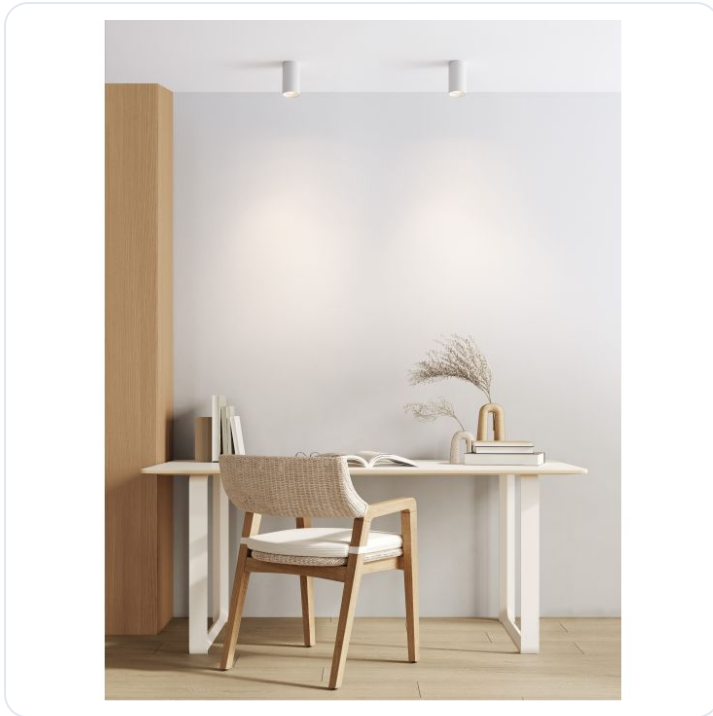

Mare Sandy White Aluminium LED GU10 1x1

Datablad productinformatie

ADVIESPRIJS EXCL. BTW

€ 15,40

PRODUCTGEGEVENS

SKU: 062027148

Productpagina:

[Bekijk product op wolfs.nl](#)

Mare Sandy White Aluminium LED GU10 1x1

Omschrijving

Mare Sandy White Aluminium LED GU10 1x10 Watt 100-240 Volt IP20 bulb excluded D: 5.5 H: 10cm

Afbeeldingen