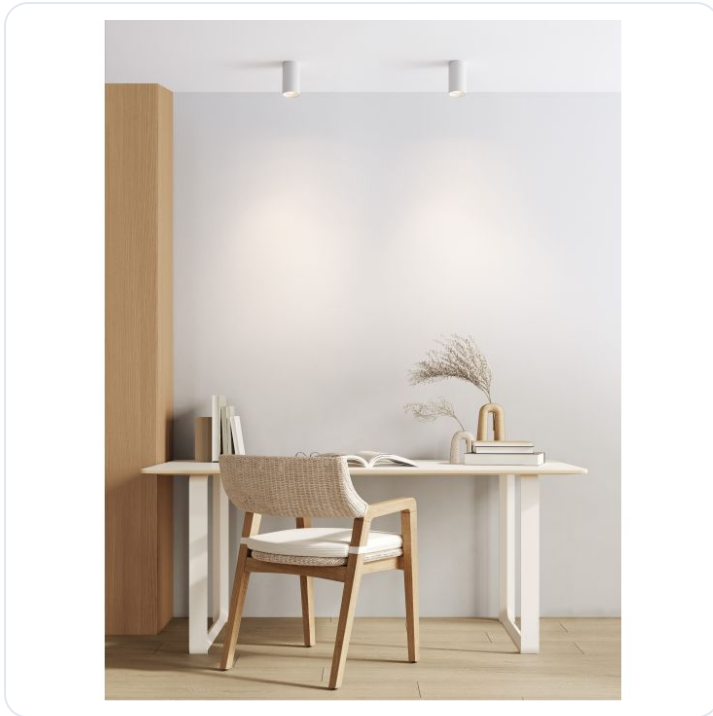

Mare

Datablad productinformatie

PRODUCTGEGEVENS

SKU: MARE-CONF-2

Productpagina:

[Bekijk product op wolfs.nl](#)

Mare

Varianten

Foto	Naam	SKU	Adviesprijs excl. BTW
	Mare Sandy White Aluminium LED GU10 1x1 Bekijk product	062027148	€ 15,40
	Mare Sandy Black Aluminium LED GU10 1x1 Bekijk product	062027149	€ 15,40