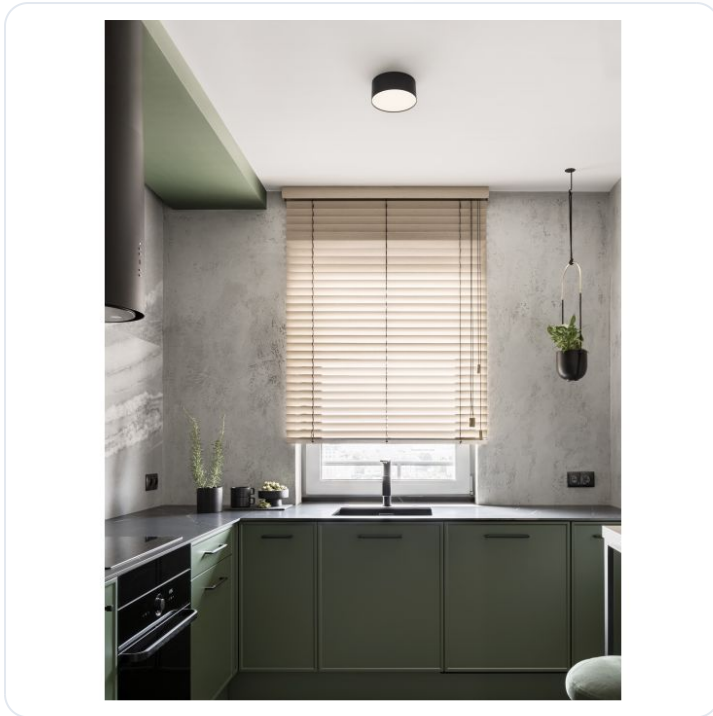

Luldo Sandy Black Aluminium & Acrylic L

Datablad productinformatie

ADVIESPRIJS EXCL. BTW

€ 43,63

PRODUCTGEGEVENS

SKU: 062027143

Productpagina:

[Bekijk product op wolfs.nl](#)

Luldo Sandy Black Aluminium & Acrylic L

Omschrijving

Luldo Sandy Black Aluminium & Acrylic LED 16Watt 220-240 Volt 976Lm IP20 3000K D:14 H:6.5 cm