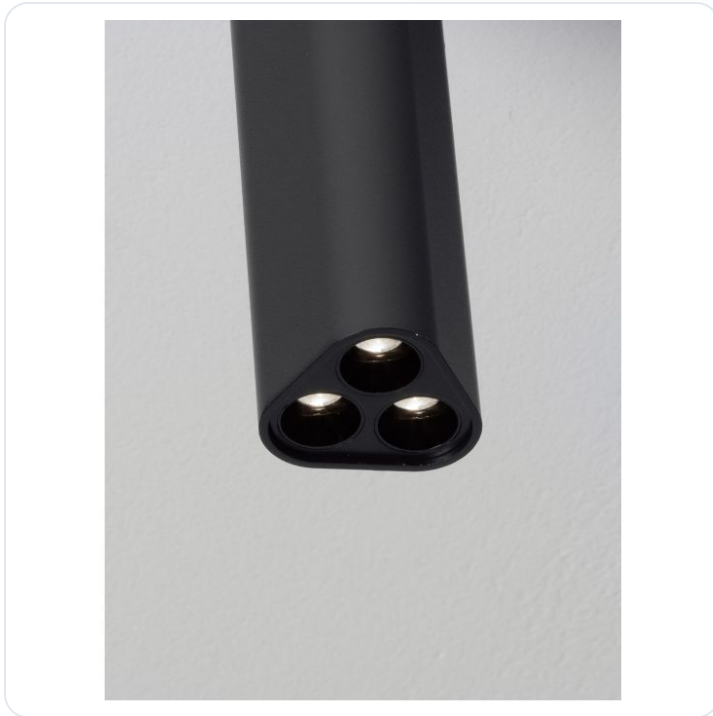

Etho Sandy Black Aluminium LED 6 Watt 22

Datablad productinformatie

ADVIESPRIJS EXCL. BTW

€ 64,17

PRODUCTGEGEVENS

SKU: 062027119

Productpagina:

[Bekijk product op wolfs.nl](#)

Etho Sandy Black Aluminium LED 6 Watt 22

Omschrijving

Etho Sandy Black Aluminium LED 6 Watt 220-240 Volt 462Lm 3000K IP20 L: 5 W: 5 H: 20 cm

Afbeeldingen