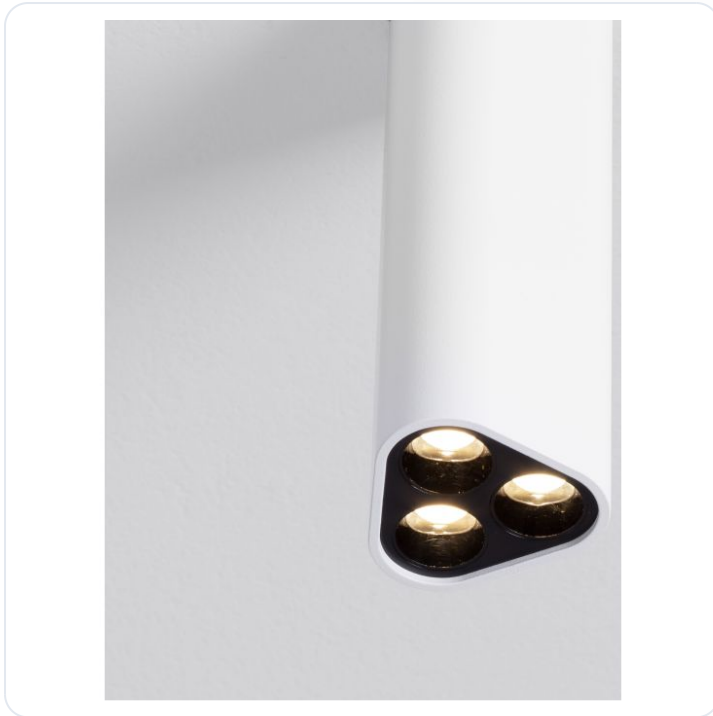

Etho Sandy White & Inner Black Aluminium

Datablad productinformatie

ADVIESPRIJS EXCL. BTW

€ 61,60

PRODUCTGEGEVENS

SKU: 062027118

Productpagina:

[Bekijk product op wolfs.nl](#)

Etho Sandy White & Inner Black Aluminium

Omschrijving

Etho Sandy White & Inner Black Aluminium LED 6 Watt 220-240 Volt 454Lm 3000K IP20 L: 5 W: 5 H: 15 cm

Afbeeldingen