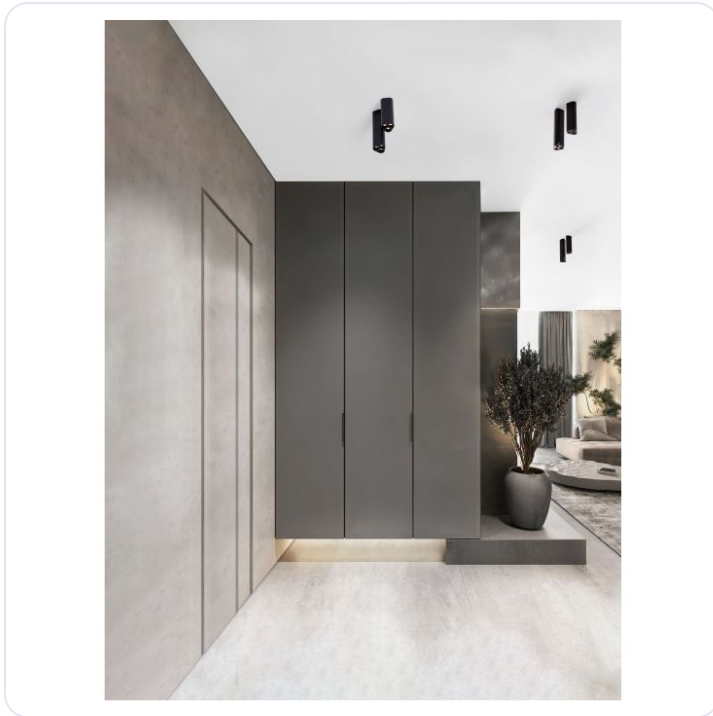

Etho Sandy Black Aluminium LED 6 Watt 2

Datablad productinformatie

ADVIESPRIJS EXCL. BTW

€ 61,60

PRODUCTGEGEVENS

SKU: 062027117

Productpagina:

[Bekijk product op wolfs.nl](#)

Etho Sandy Black Aluminium LED 6 Watt 2

Omschrijving

Etho Sandy Black Aluminium LED 6 Watt 220-240 Volt 454Lm 3000K IP20 L: 5 W: 5 H: 15 cm

Afbeeldingen