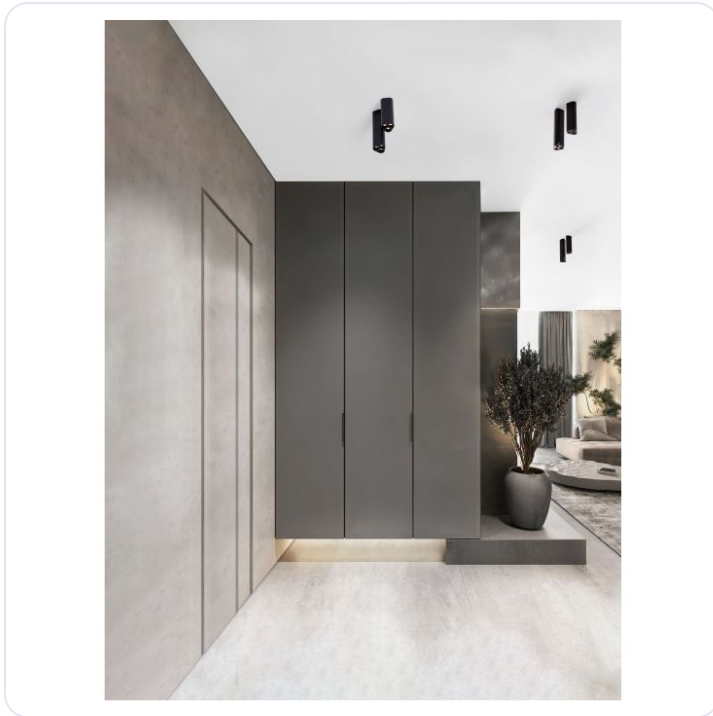

## Etho Sandy Black Aluminium LED 6 Watt 2

Datablad productinformatie

ADVIESPRIJS EXCL. BTW

**€ 61,60**

PRODUCTGEGEVENS

**SKU:** 062027117

**Productpagina:**

[Bekijk product op wolfs.nl](#)

Etho Sandy Black Aluminium LED 6 Watt 2

### Omschrijving

Etho Sandy Black Aluminium LED 6 Watt 220-240 Volt 454Lm 3000K IP20 L: 5 W: 5 H: 15 cm