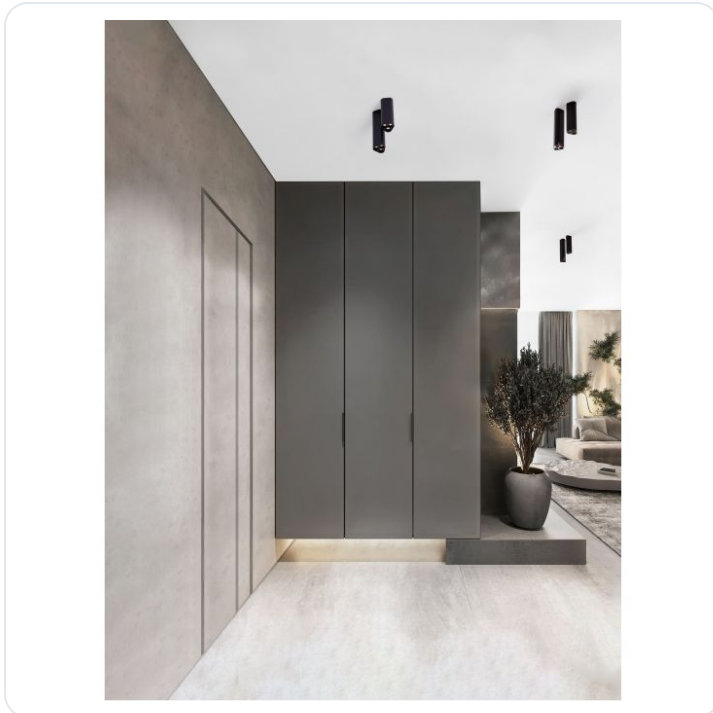

Luisa

Datablad productinformatie

PRODUCTGEGEVENS

SKU: LUISA-CONF

Productpagina:

[Bekijk product op wolfs.nl](#)

Luisa