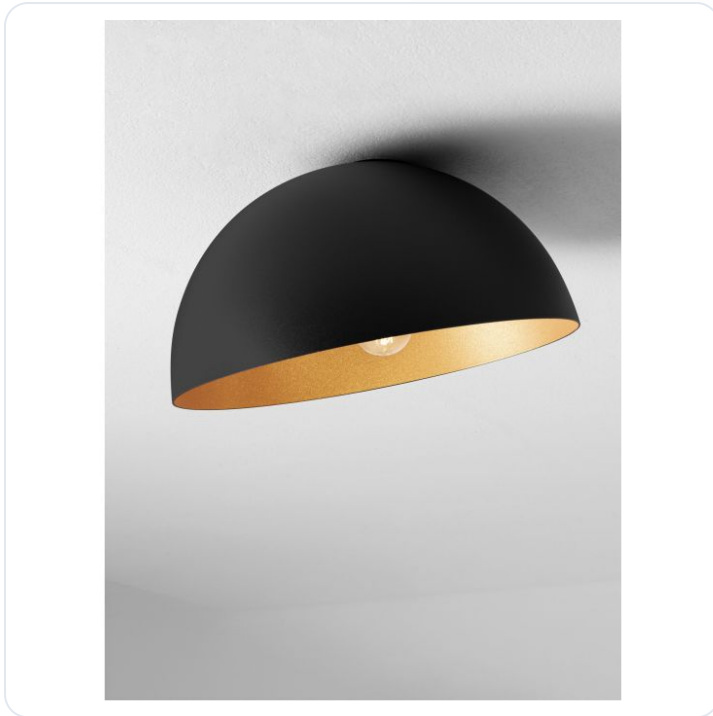

## Gea Sandy Black & Inner Gold Metal LED

Datablad productinformatie

ADVIESPRIJS EXCL. BTW

**€ 71,86**

PRODUCTGEGEVENS

**SKU:** 062027113

**Productpagina:**

[Bekijk product op wolfs.nl](#)

Gea Sandy Black & Inner Gold Metal LED

### Omschrijving

Gea Sandy Black & Inner Gold Metal LED E27 1x12Watt 100-240Volt IP20 bulb excluded D: 29 H: 19 cm