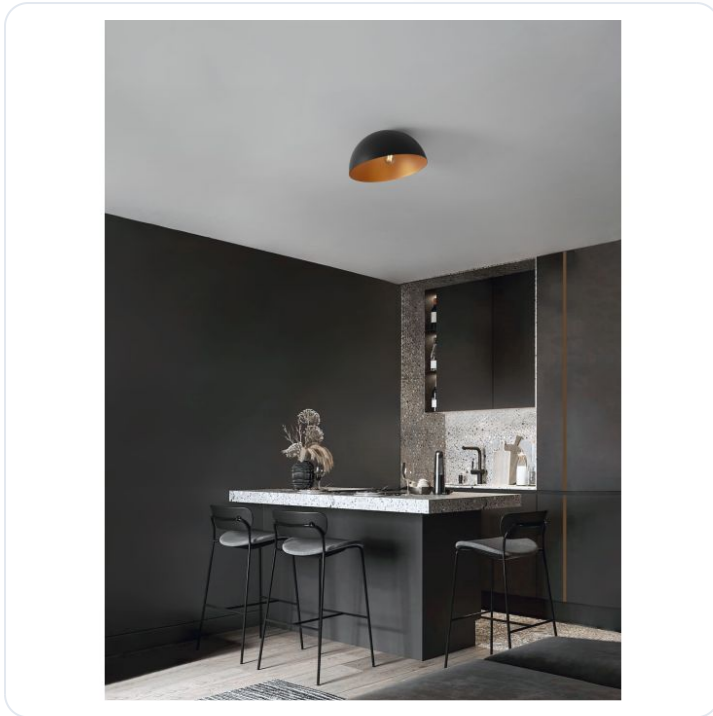

## Gea Sandy Black & Inner Gold Metal LED

Datablad productinformatie

ADVIESPRIJS EXCL. BTW

**€ 102,66**

PRODUCTGEGEVENS

**SKU:** 062027112

**Productpagina:**

[Bekijk product op wolfs.nl](#)

Gea Sandy Black & Inner Gold Metal LED

### Omschrijving

Gea Sandy Black & Inner Gold Metal LED E27 1x12Watt 100-240Volt IP20 bulb excluded D: 40 H: 25 cm