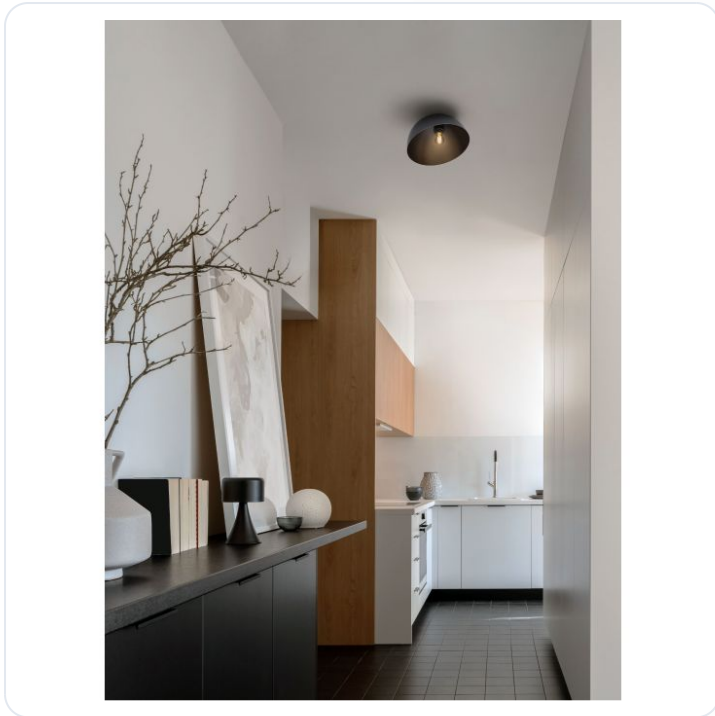

Gea Metal Color & Inner Sandy Black Meta

Datablad productinformatie

ADVIESPRIJS EXCL. BTW

€ 71,86

PRODUCTGEGEVENS

SKU: 062027110

Productpagina:

[Bekijk product op wolfs.nl](#)

Gea Metal Color & Inner Sandy Black Meta

Omschrijving

Gea Metal Color & Inner Sandy Black Metal LED E27 1x12Watt 100-240Volt IP20 bulb excluded D: 29 H: 19 cm

Afbeeldingen