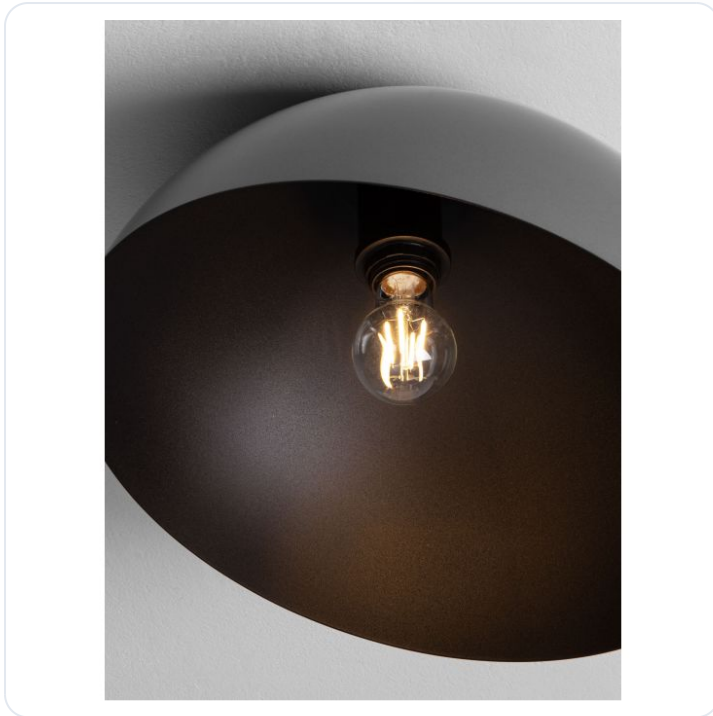

Gea Metal Color & Inner Sandy Black Meta

Datablad productinformatie

ADVIESPRIJS EXCL. BTW

€ 102,66

PRODUCTGEGEVENS

SKU: 062027108

Productpagina:

[Bekijk product op wolfs.nl](#)

Gea Metal Color & Inner Sandy Black Meta

Omschrijving

Gea Metal Color & Inner Sandy Black Metal LED E27 1x12Watt 100-240Volt IP20 bulb excluded D: 40 H: 25 cm

Afbeeldingen