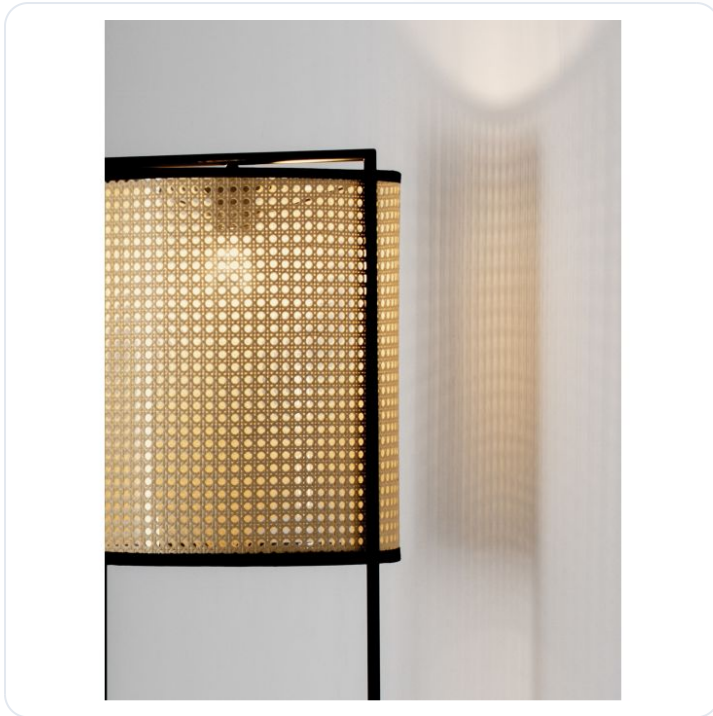

Erto Sandy Black Steel & Rattan LED E27

Datablad productinformatie

ADVIESPRIJS EXCL. BTW

€ 220,73

PRODUCTGEGEVENS

SKU: 062027060

Productpagina:

[Bekijk product op wolfs.nl](#)

Erto Sandy Black Steel & Rattan LED E27

Omschrijving

Erto Sandy Black Steel & Rattan LED E27 1x12 Watt 100-240Volt IP20 bulb excluded Cable Length 150 cm Switch On/Off D: 38 H: 150 cm

Afbeeldingen