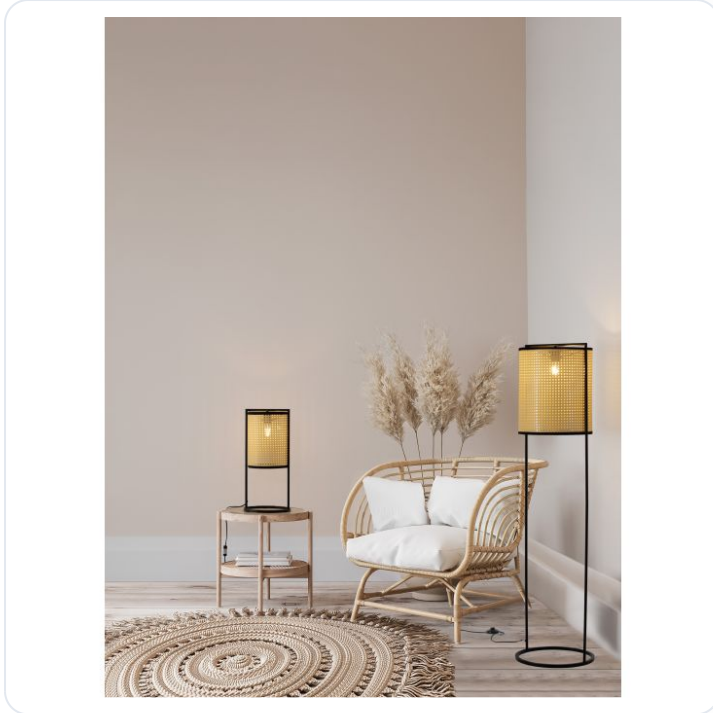

Erto Sandy Black Steel & Rattan LED E27

Datablad productinformatie

ADVIESPRIJS EXCL. BTW

€ 141,16

PRODUCTGEGEVENS

SKU: 062027059

Productpagina:

[Bekijk product op wolfs.nl](#)

Erto Sandy Black Steel & Rattan LED E27

Omschrijving

Erto Sandy Black Steel & Rattan LED E27 1x12 Watt 100-240Volt IP20 bulb excluded Cable Length 150 cm Switch On/Off D: 26 H: 56 cm

Afbeeldingen