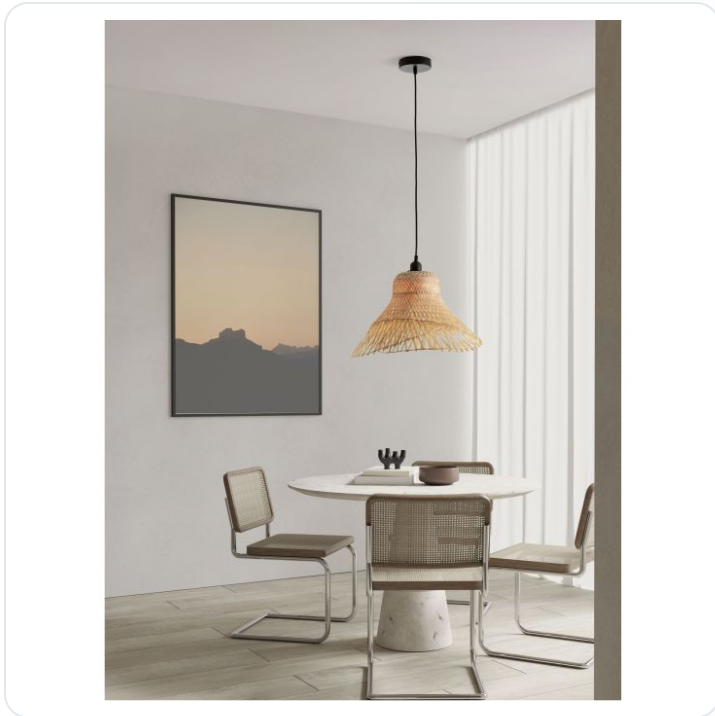

Capa Rattan & Sandy Black Steel Base LE

Datablad productinformatie

ADVIESPRIJS EXCL. BTW

€ 161,70

PRODUCTGEGEVENS

SKU: 062027046

Productpagina:

[Bekijk product op wolfs.nl](#)

Capa Rattan & Sandy Black Steel Base LE

Omschrijving

Capa Rattan & Sandy Black Steel Base LED E27 1x12 Watt 100-240Volt bulb excluded D: 45 H: 150 cm

Afbeeldingen