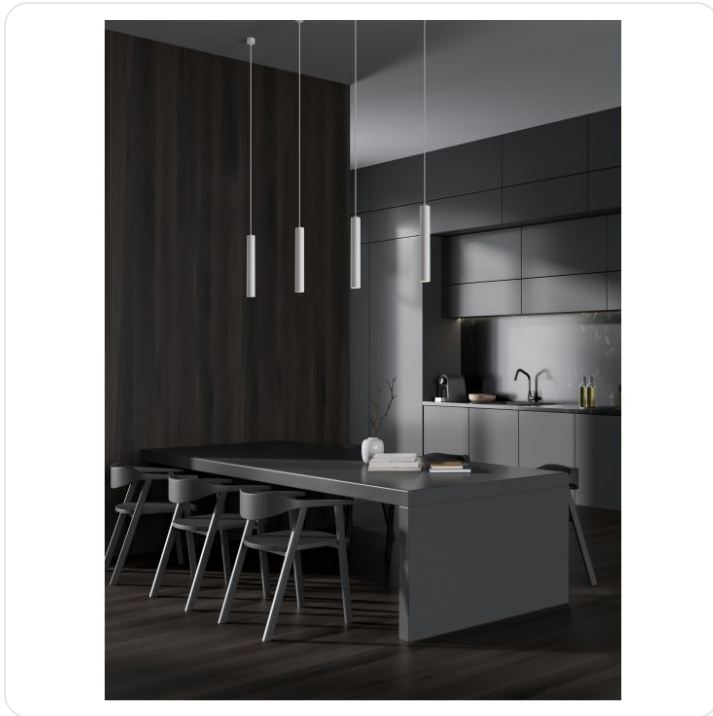

# Mare Sandy White Aluminium LED GU10 1x1

Datablad productinformatie

ADVIESPRIJS EXCL. BTW

**€ 46,20**

PRODUCTGEGEVENS

**SKU:** 062027030

**Productpagina:**

[Bekijk product op wolfs.nl](#)

Mare Sandy White Aluminium LED GU10 1x1

## Omschrijving

Mare Sandy White Aluminium LED GU10 1x10 Watt 100-240 Volt IP20 bulb excluded D: 5.5 H1: 40 H2: 183cm