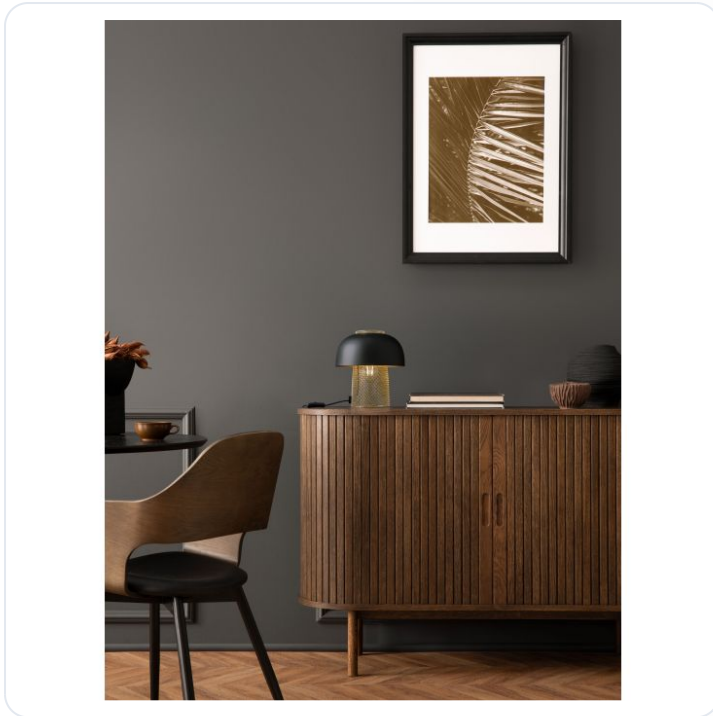

Sqube Sandy Black & Gold Metal LED E27

Datablad productinformatie

ADVIESPRIJS EXCL. BTW

€ 69,30

PRODUCTGEGEVENS

SKU: 062027026

Productpagina:

[Bekijk product op wolfs.nl](#)

Sqube Sandy Black & Gold Metal LED E27

Omschrijving

Sqube Sandy Black & Gold Metal LED E27 1x12 Watt 100-240 Volt IP20 bulb excluded Cable Length 150 cm Switch On/Off D: 25 H: 28 cm

Afbeeldingen