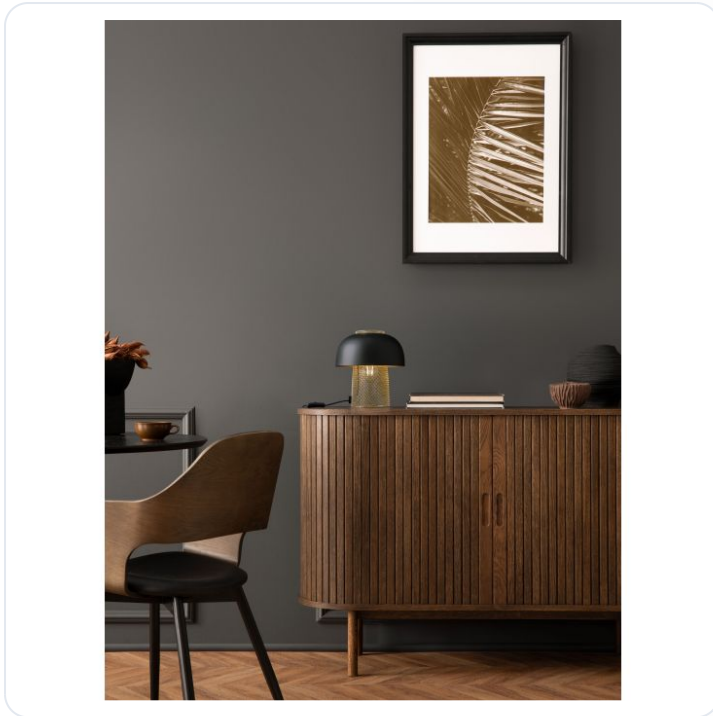

## Sqube Sandy Black & Gold Metal LED E27

Datablad productinformatie

ADVIESPRIJS EXCL. BTW

**€ 69,30**

PRODUCTGEGEVENS

**SKU:** 062027026

**Productpagina:**

[Bekijk product op wolfs.nl](#)

Sqube Sandy Black & Gold Metal LED E27

### Omschrijving

Sqube Sandy Black & Gold Metal LED E27 1x12 Watt 100-240 Volt IP20 bulb excluded Cable Length 150 cm Switch On/Off D: 25 H: 28 cm