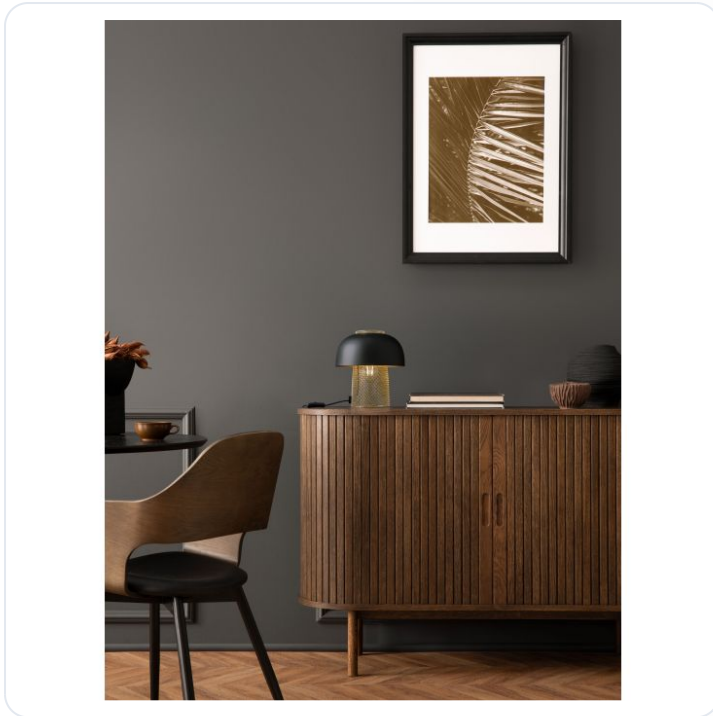

SQUBE

Datablad productinformatie

PRODUCTGEGEVENS

SKU: SQUBE-CONF

Productpagina:

[Bekijk product op wolfs.nl](#)

SQUBE

Varianten

Foto	Naam	SKU	Adviesprijs excl. BTW
	Sqube Sandy Black & Gold Metal LED E27 Bekijk product	062027026	€ 69,30
	Sqube Sandy Black & Gold Metal LED E27 Bekijk product	062027027	€ 84,70