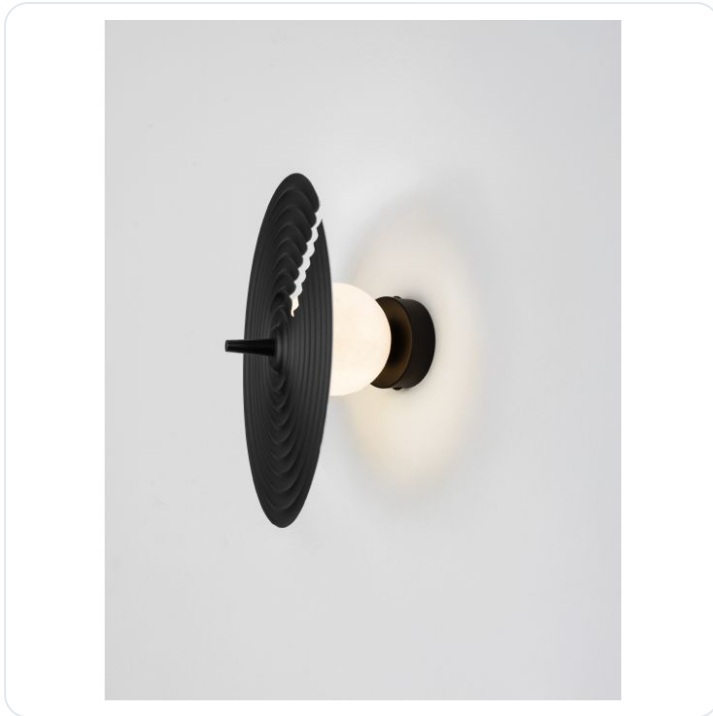

REFLET Sandy Black & White Steel & Acryl

Datablad productinformatie

ADVIESPRIJS EXCL. BTW

€ 94,96

PRODUCTGEGEVENS

SKU: 062133313

Productpagina:

[Bekijk product op wolfs.nl](#)

REFLET Sandy Black & White Steel & Acryl

Omschrijving

REFLET Sandy Black & White Steel & Acrylic LED G9 1x5Watt 100-240Volt IP20 Bulb Excluded Magnetic D:30 W:20 cm

Afbeeldingen