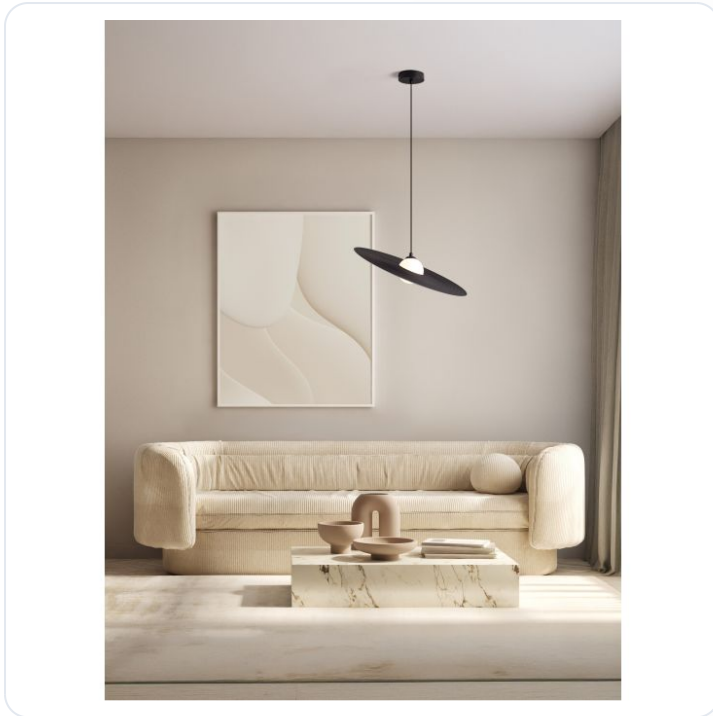

REFLET Sandy Black & White Steel & Acryl

Datablad productinformatie

ADVIESPRIJS EXCL. BTW

€ 115,50

PRODUCTGEGEVENS

SKU: 062133312

Productpagina:

[Bekijk product op wolfs.nl](#)

REFLET Sandy Black & White Steel & Acryl

Omschrijving

REFLET Sandy Black & White Steel & Acrylic LED G9 1x5Watt 100-240Volt IP20 Bulb Excluded D:45 H:160 cm

Afbeeldingen