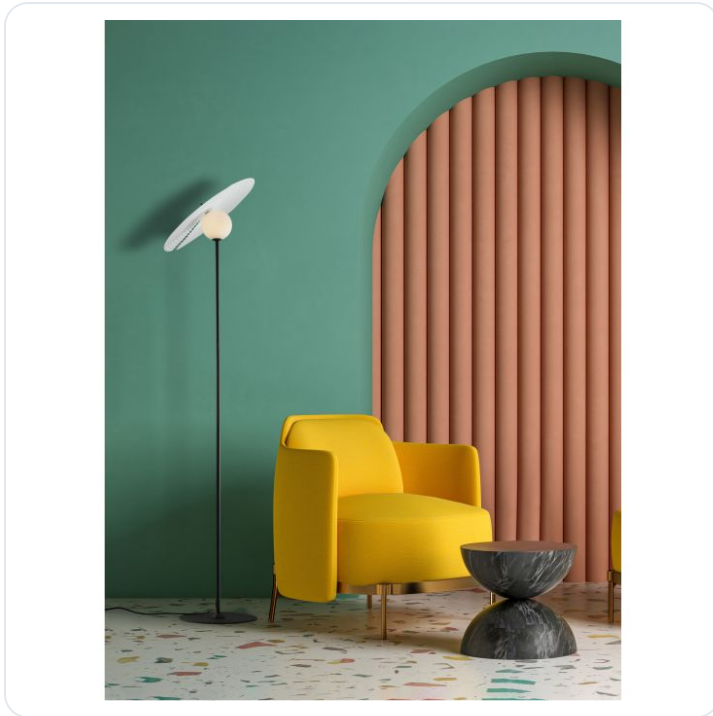

# Reflet Sandy Black White Steel & Acrylic

Datablad productinformatie

ADVIESPRIJS EXCL. BTW

**€ 171,96**

PRODUCTGEGEVENS

**SKU:** 062027021

**Productpagina:**

[Bekijk product op wolfs.nl](#)

Reflet Sandy Black White Steel & Acrylic

## Omschrijving

Reflet Sandy Black White Steel & Acrylic LED G9 1x5 Watt 100-240 Volt IP20 bulb excluded D: 46 H: 162 cm