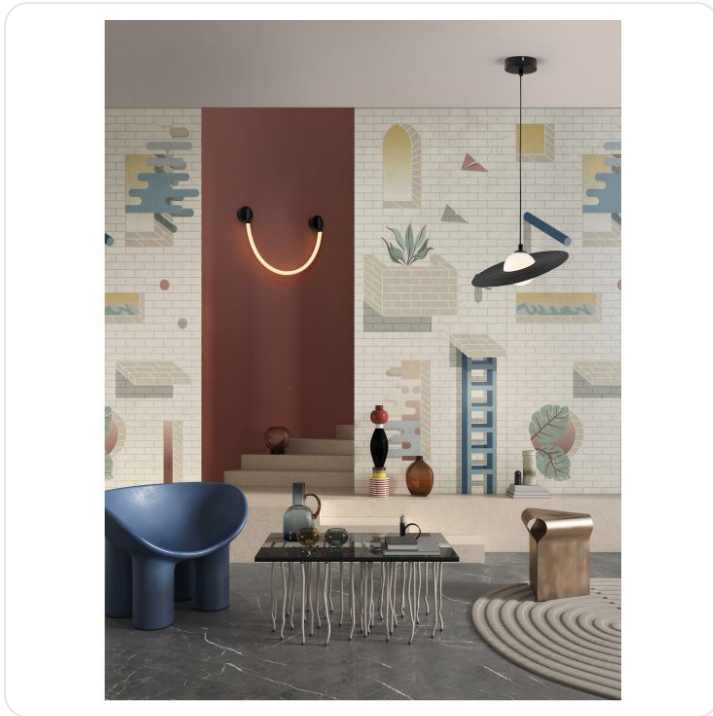

Reflet Sandy Black White Steel & Acrylic

Datablad productinformatie

ADVIESPRIJS EXCL. BTW

€ 94,96

PRODUCTGEGEVENS

SKU: 062027020

Productpagina:

[Bekijk product op wolfs.nl](#)

Reflet Sandy Black White Steel & Acrylic

Omschrijving

Reflet Sandy Black White Steel & Acrylic LED G9 1x5 Watt 100-240 Volt IP20 bulb excluded D: 30 H: 220 cm

Afbeeldingen