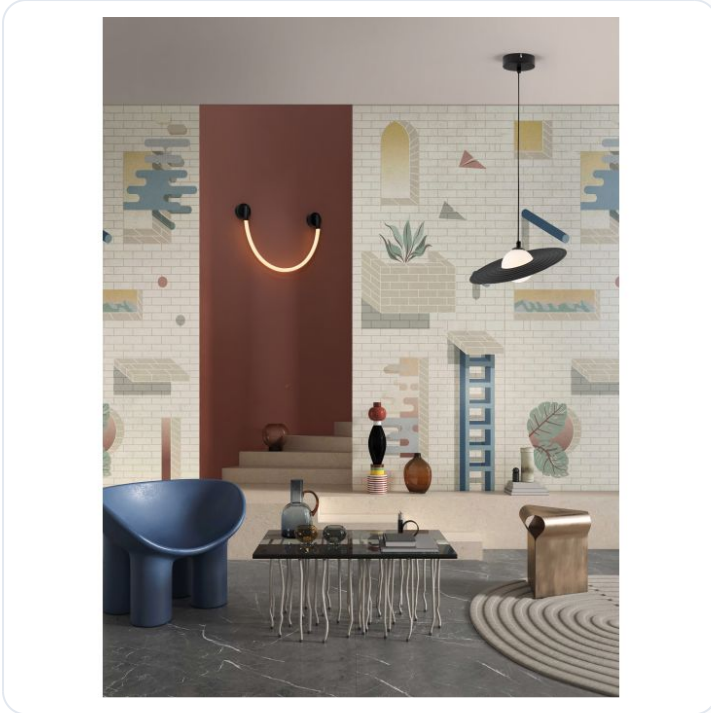

REFLET

Datablad productinformatie

PRODUCTGEGEVENS

SKU: REFLET-CONF

Productpagina:

[Bekijk product op wolfs.nl](http://www.wolfs.nl)

REFLET