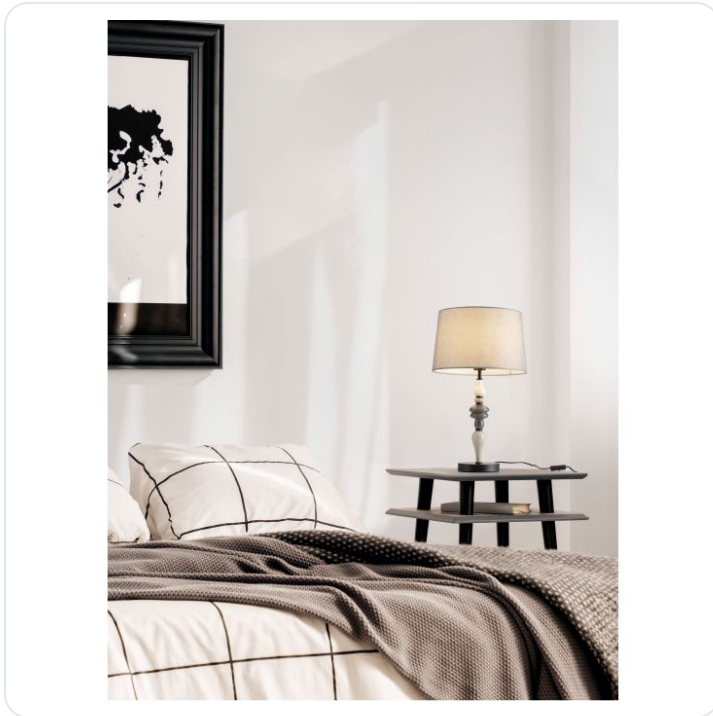

Damo Matt Black Metal Gray & Brown Ceram

Datablad productinformatie

ADVIESPRIJS EXCL. BTW

€ 138,60

PRODUCTGEGEVENS

SKU: 062027006

Productpagina:

[Bekijk product op wolfs.nl](#)

Damo Matt Black Metal Gray & Brown Ceram

Omschrijving

Damo Matt Black Metal Gray & Brown Ceramic & Fabric LED E27 1x12 Watt 100-240 Volt IP20 bulb excluded D: 22 H: 62 cm

Afbeeldingen