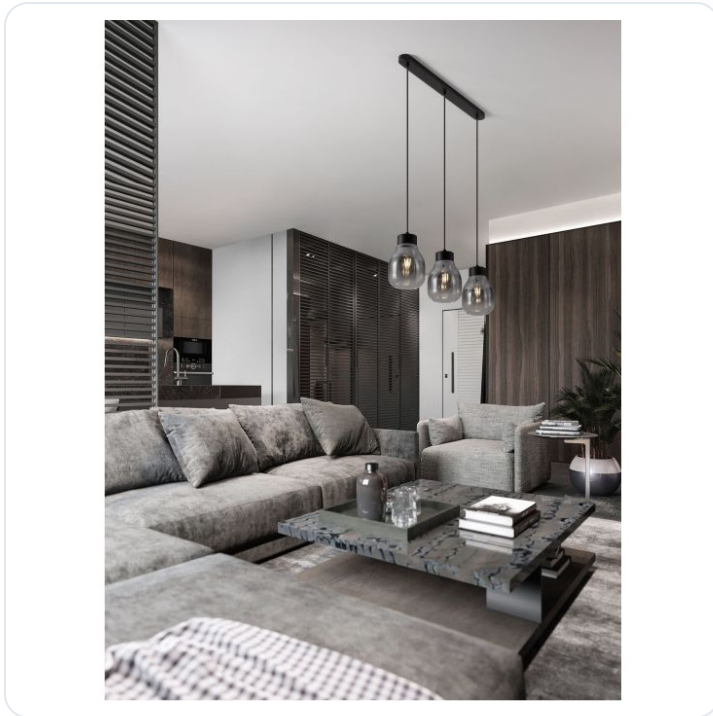

## Blacu Gradient Smoky Glass & Black Metal

Datablad productinformatie

ADVIESPRIJS EXCL. BTW

**€ 177,10**

PRODUCTGEGEVENS

**SKU:** 062026966

**Productpagina:**

[Bekijk product op wolfs.nl](#)

Blacu Gradient Smoky Glass & Black Metal

### Omschrijving

Blacu Gradient Smoky Glass & Black Metal LED E27 3x12 Watt 100-240 Volt IP20 bulb excluded L: 75 W: 15 H: 120 cm