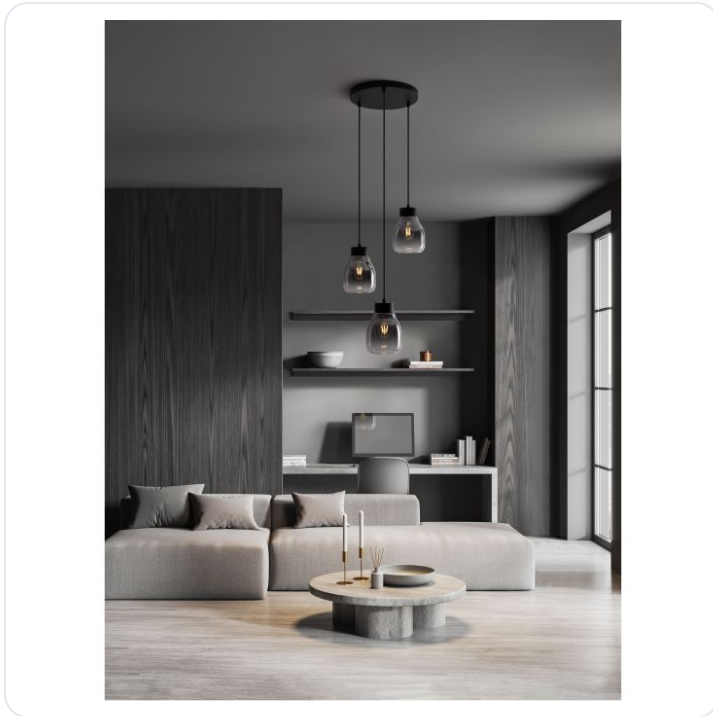

# Blacu Gradient Smoky Glass & Black Metal

Datablad productinformatie

ADVIESPRIJS EXCL. BTW

**€ 169,40**

PRODUCTGEGEVENS

**SKU:** 062026965

**Productpagina:**

[Bekijk product op wolfs.nl](#)

Blacu Gradient Smoky Glass & Black Metal

## Omschrijving

Blacu Gradient Smoky Glass & Black Metal LED E27 3x12 Watt 100-240 Volt IP20 bulb excluded D: 32 H: 120 cm