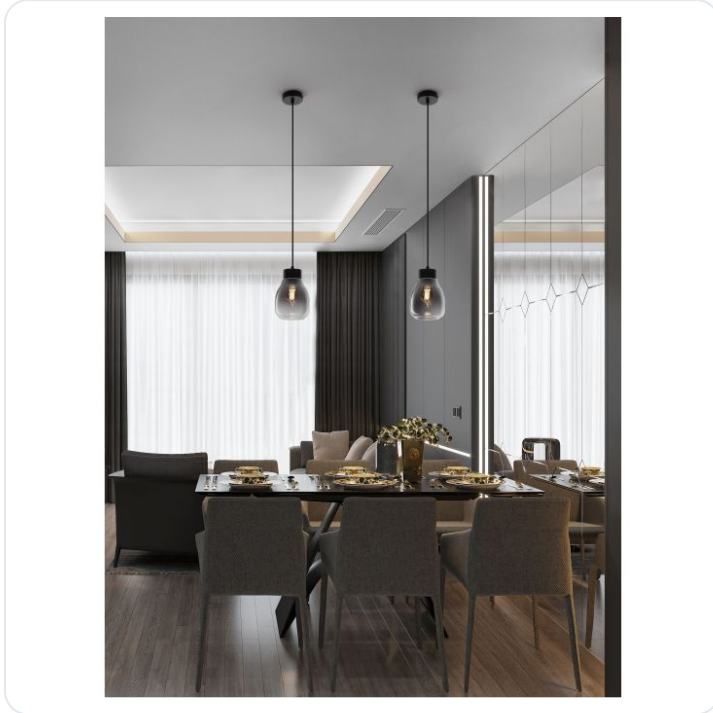

Blacu Gradient Smoky Glass & Black Metal

Datablad productinformatie

ADVIESPRIJS EXCL. BTW

€ 61,60

PRODUCTGEGEVENS

SKU: 062026964

Productpagina:

[Bekijk product op wolfs.nl](#)

Blacu Gradient Smoky Glass & Black Metal

Omschrijving

Blacu Gradient Smoky Glass & Black Metal LED E27 1x12 Watt 100-240 Volt IP20 bulb excluded D: 15 H: 120 cm

Afbeeldingen