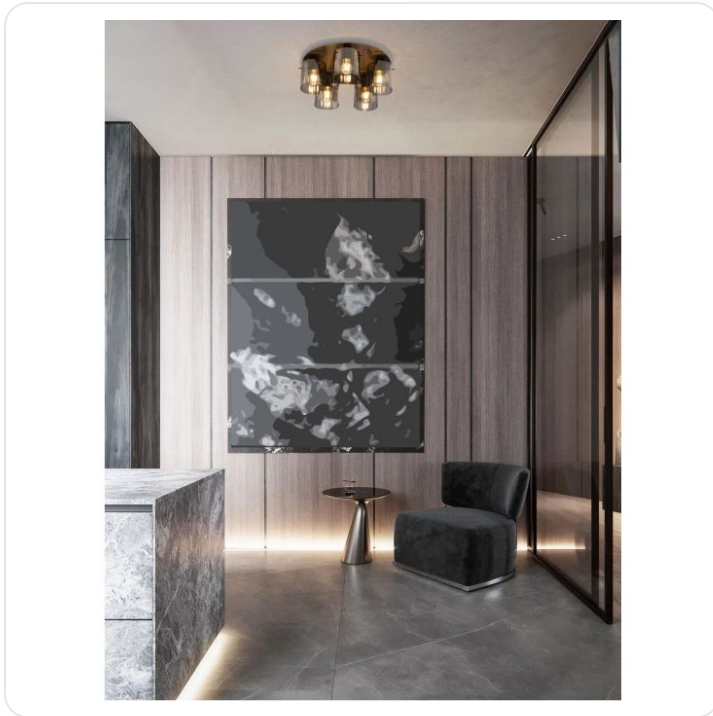

Mirbi Sandy Black Steel & Smoky Glass L

Datablad productinformatie

ADVIESPRIJS EXCL. BTW

€ 259,23

PRODUCTGEGEVENS

SKU: 062026960

Productpagina:

[Bekijk product op wolfs.nl](#)

Mirbi Sandy Black Steel & Smoky Glass L

Omschrijving

Mirbi Sandy Black Steel & Smoky Glass LED E27 5x12 Watt 100-240Volt IP20 bulb excluded D: 50 H: 20 cm