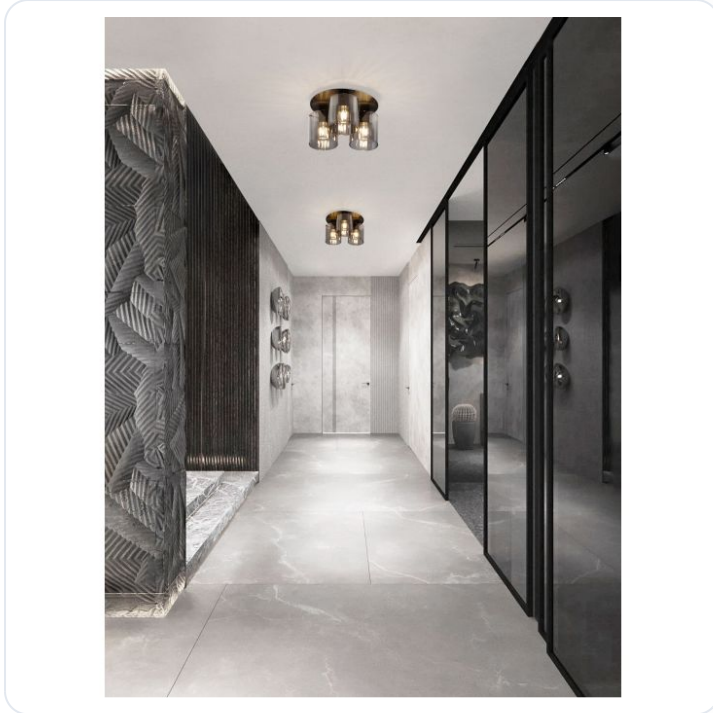

Mirbi Sandy Black Steel & Smoky Glass L

Datablad productinformatie

ADVIESPRIJS EXCL. BTW

€ 148,86

PRODUCTGEGEVENS

SKU: 062026959

Productpagina:

[Bekijk product op wolfs.nl](#)

Mirbi Sandy Black Steel & Smoky Glass L

Omschrijving

Mirbi Sandy Black Steel & Smoky Glass LED E27 3x12 Watt 100-240Volt IP20 bulb excluded D: 37 H: 20 cm