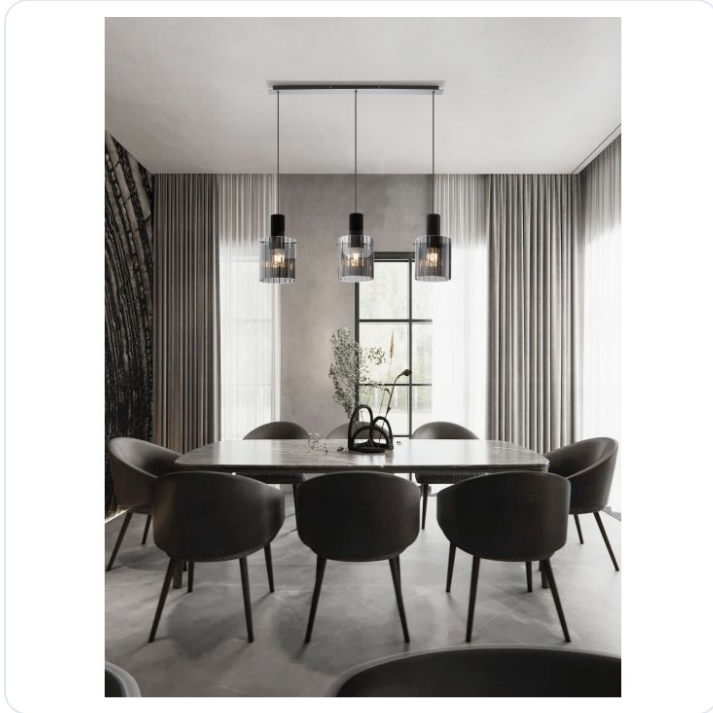

Mirbi Sandy Black Steel & Smoky Glass L

Datablad productinformatie

ADVIESPRIJS EXCL. BTW

€ 295,16

PRODUCTGEGEVENS

SKU: 062026958

Productpagina:

[Bekijk product op wolfs.nl](#)

Mirbi Sandy Black Steel & Smoky Glass L

Omschrijving

Mirbi Sandy Black Steel & Smoky Glass LED E27 3x12 Watt 100-240Volt IP20 bulb excluded L: 96 W: 18 H: 120 cm

Afbeeldingen