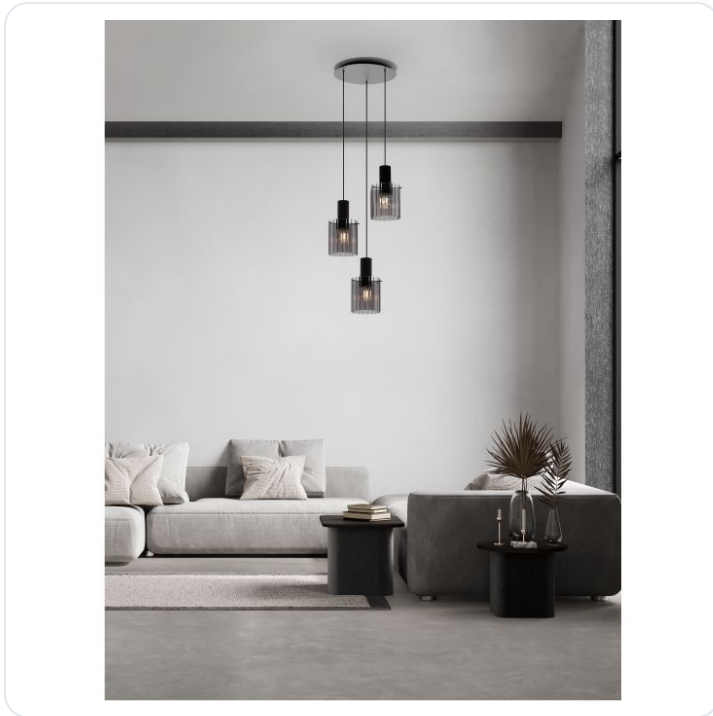

Mirbi Sandy Black Steel & Smoky Glass L

Datablad productinformatie

ADVIESPRIJS EXCL. BTW

€ 295,16

PRODUCTGEGEVENS

SKU: 062026957

Productpagina:

[Bekijk product op wolfs.nl](#)

Mirbi Sandy Black Steel & Smoky Glass L

Omschrijving

Mirbi Sandy Black Steel & Smoky Glass LED E27 3x12 Watt 100-240Volt IP20 bulb excluded D: 45 H: 150 cm

Afbeeldingen