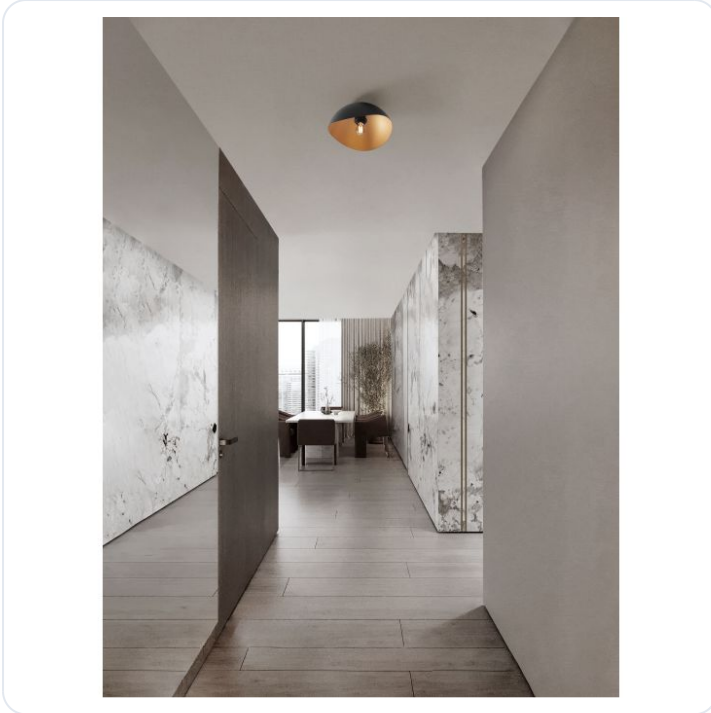

Opsi Sandy Black & Inner Gold Metal LED

Datablad productinformatie

ADVIESPRIJS EXCL. BTW

€ 71,86

PRODUCTGEGEVENS

SKU: 062027104

Productpagina:

[Bekijk product op wolfs.nl](#)

Opsi Sandy Black & Inner Gold Metal LED

Omschrijving

Opsi Sandy Black & Inner Gold Metal LED E27 1x12Watt 100-240Volt IP20 bulb excluded D: 30 H: 15 cm

Afbeeldingen