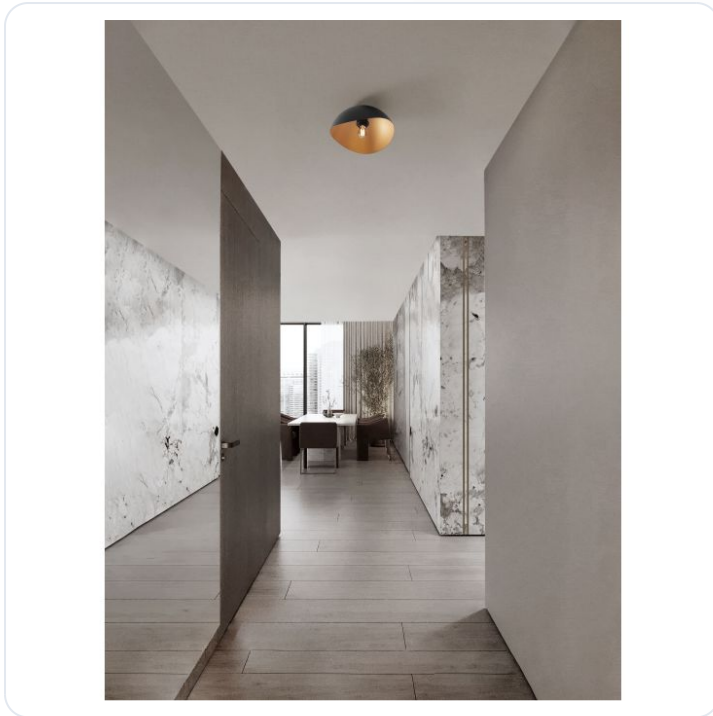

Opsi Sandy Black & Inner Gold Metal LED

Datablad productinformatie

ADVIESPRIJS EXCL. BTW

€ 71,86

PRODUCTGEGEVENS

SKU: 062027104

Productpagina:

[Bekijk product op wolfs.nl](#)

Opsi Sandy Black & Inner Gold Metal LED

Omschrijving

Opsi Sandy Black & Inner Gold Metal LED E27 1x12Watt 100-240Volt IP20 bulb excluded D: 30 H: 15 cm

Afbeeldingen