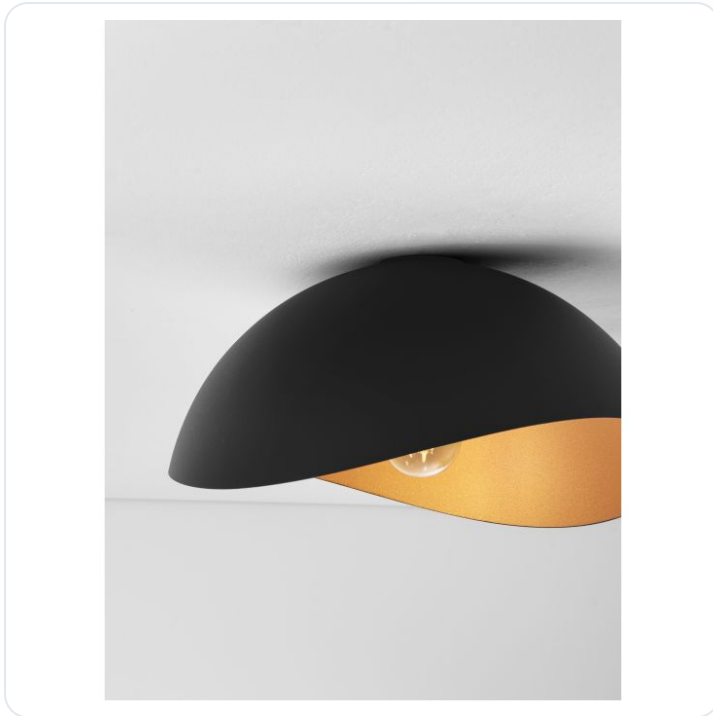

Opsi Sandy Black & Inner Gold Metal LED

Datablad productinformatie

ADVIESPRIJS EXCL. BTW

€ 102,66

PRODUCTGEGEVENS

SKU: 062027103

Productpagina:

[Bekijk product op wolfs.nl](#)

Opsi Sandy Black & Inner Gold Metal LED

Omschrijving

Opsi Sandy Black & Inner Gold Metal LED E27 1x12Watt 100-240Volt IP20 bulb excluded D: 40 H: 20 cm

Afbeeldingen