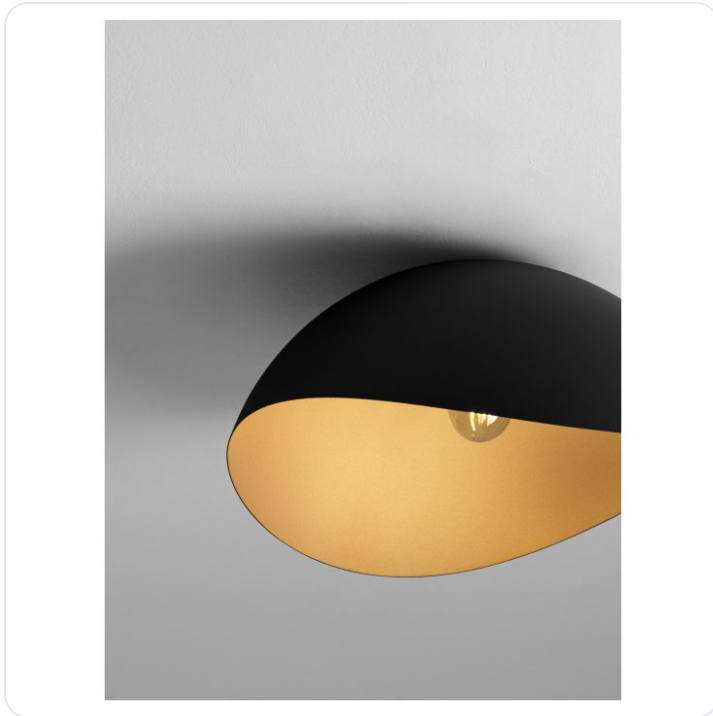

Opsi Sandy Black & Inner Gold Metal LED

Datablad productinformatie

ADVIESPRIJS EXCL. BTW

€ 148,86

PRODUCTGEGEVENS

SKU: 062026953

Productpagina:

[Bekijk product op wolfs.nl](#)

Opsi Sandy Black & Inner Gold Metal LED

Omschrijving

Opsi Sandy Black & Inner Gold Metal LED E27 1x12Watt 100-240Volt IP20 bulb excluded D: 50 H: 24 cm

Afbeeldingen