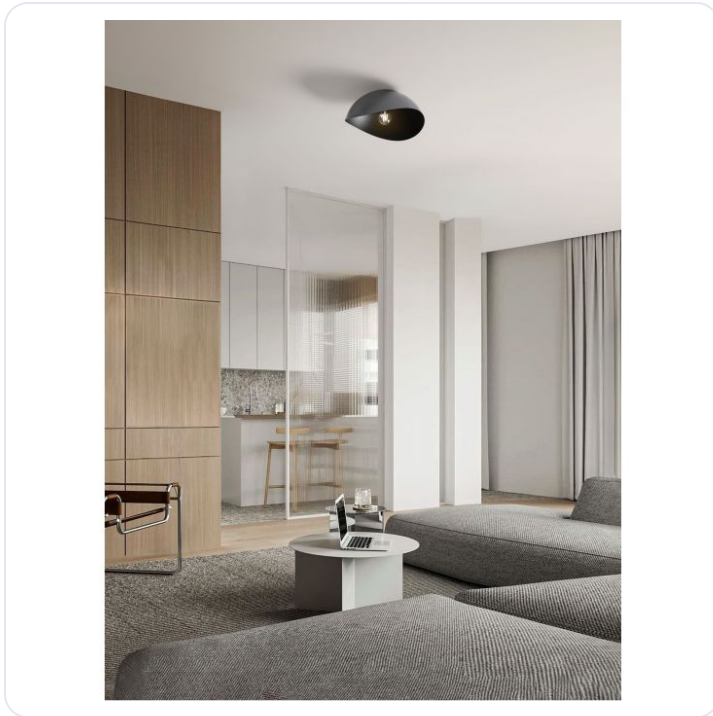

Opsi Sandy Black Metal LED E27 1x12Watt

Datablad productinformatie

ADVIESPRIJS EXCL. BTW

€ 102,66

PRODUCTGEGEVENS

SKU: 062026950

Productpagina:

[Bekijk product op wolfs.nl](#)

Opsi Sandy Black Metal LED E27 1x12Watt

Omschrijving

Opsi Sandy Black Metal LED E27 1x12Watt 100-240Volt IP20 bulb excluded D: 40 H: 20 cm

Afbeeldingen